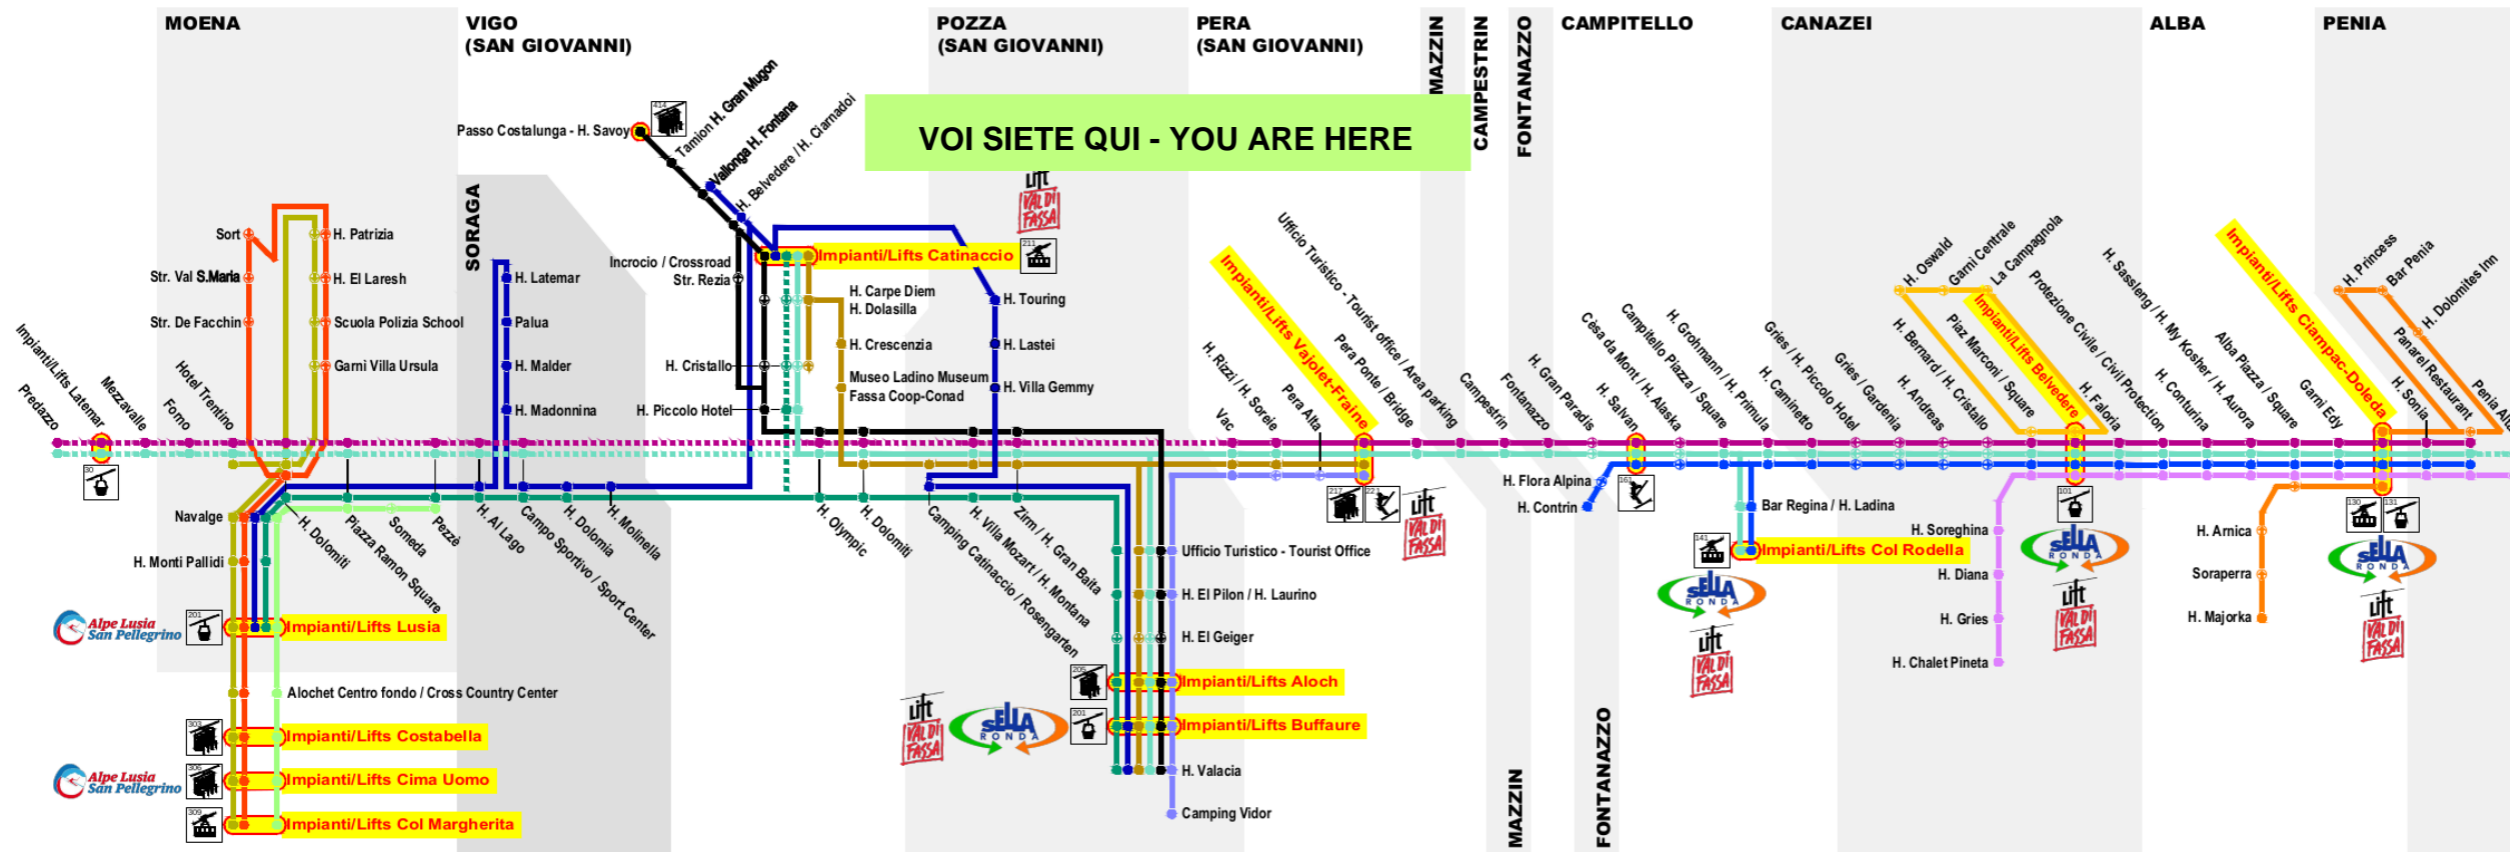

Fermata Bus Stop **132 Campitello h. Primula**

VOI SIETE QUI - YOU ARE HERE

Scan the QR Code and be always connected

YOUR OPINION COUNTS
 skibus@fassa.com
<http://www.skibusvaldifassa.it>