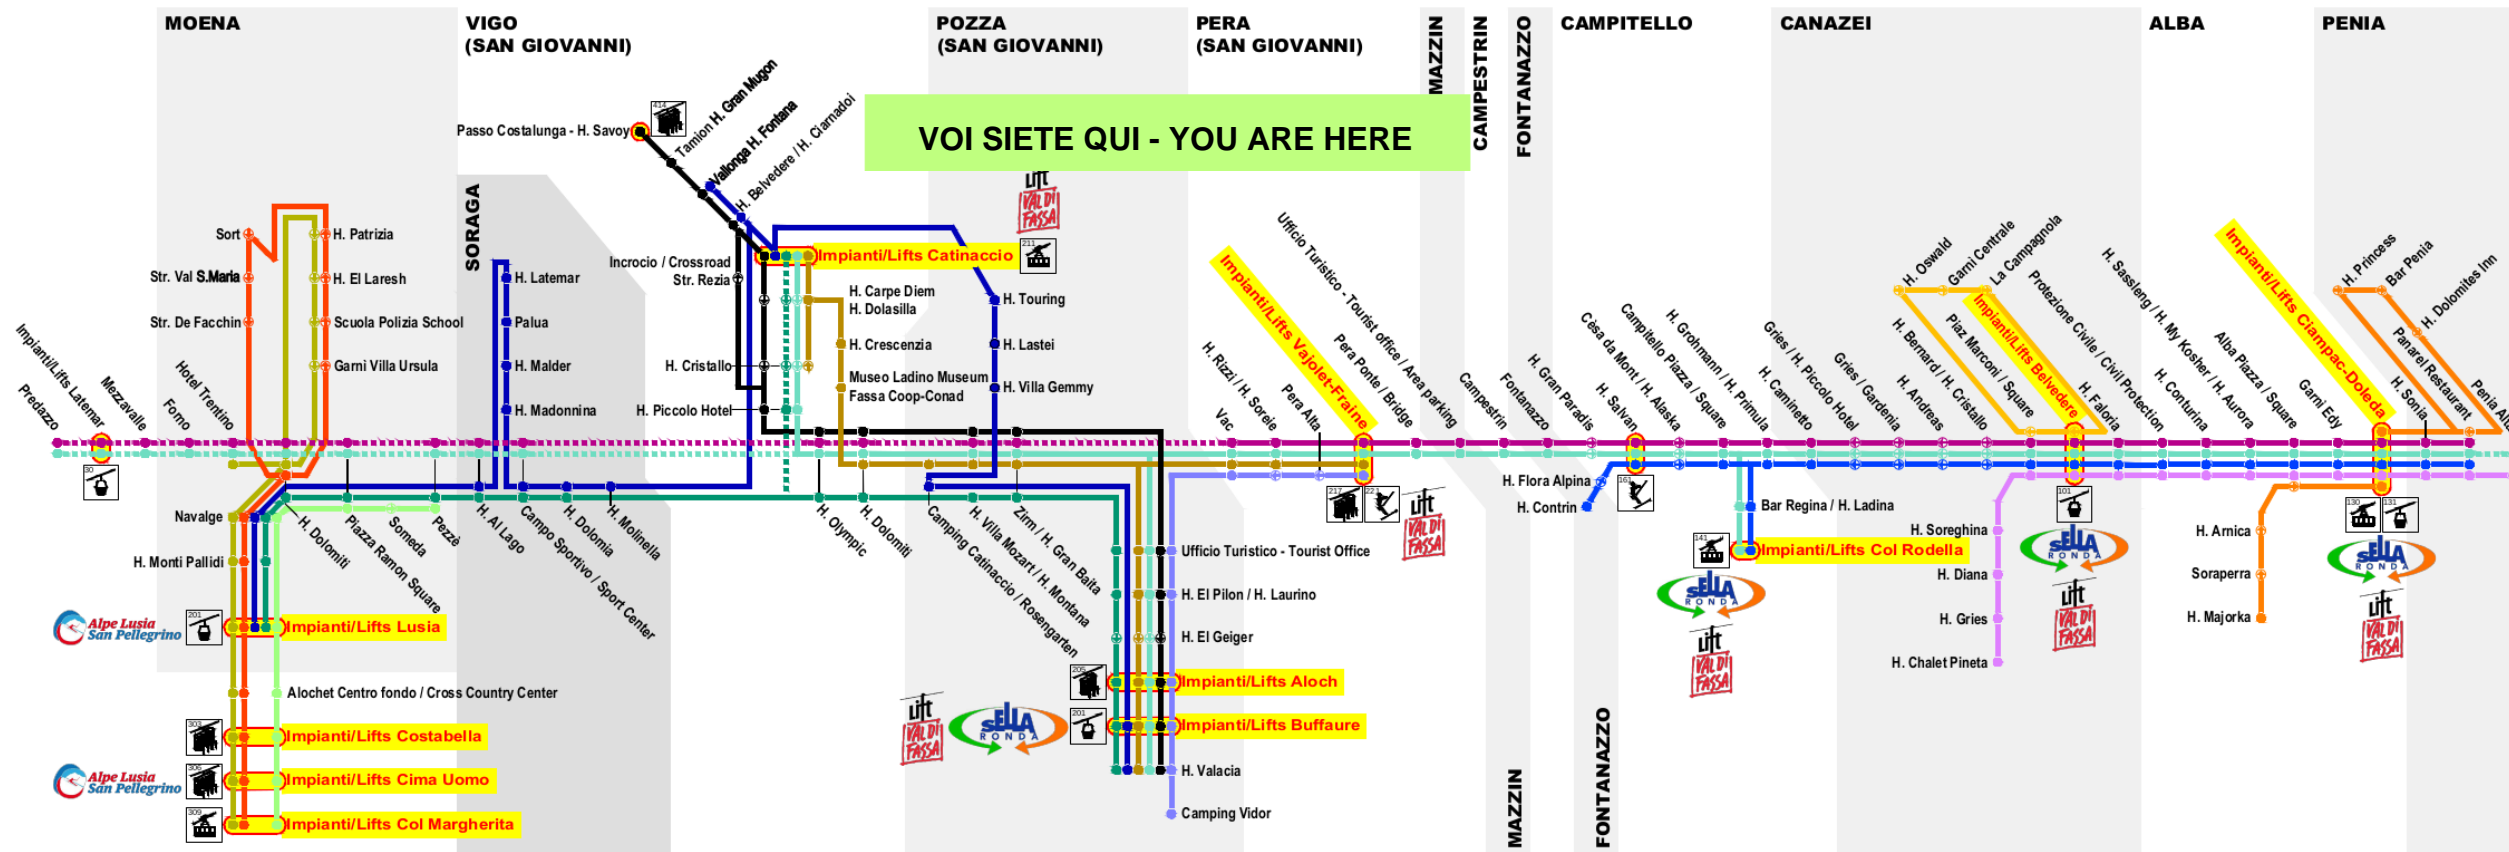

Fermata Bus Stop
46 Pera hotel Rizzi - h. Soreie A

VOI SIETE QUI - YOU ARE HERE

Scan the QR Code and be always connected

YOUR OPINION COUNTS
skibus@fassa.com
<http://www.skibusvaldifassa.it>

Linea/Line 1

Alba Impianti/Lifts - Canazei - Campitello - Mazzin - Pera - Pozza Buffaure Impianti/Lifts

Ora Hour	Minuti Minutes
7	
8	26
9	01* 31
10	01 31
11	01* 31
12	01* 31
13	01* 31
14	01* 31
15	01* 31
16	01* 31
17	01 21* 36*
18	01 31
19	01* 31
20	01*

* Non si effettua dal 5 al 21 dicembre 2019 e dal 28 marzo al 14 aprile 2020 e nei giorni di sabato dal 11 gennaio al 21 marzo 2020 / It does not run from 5 to 21 December 2019 and from 28 March to 14 April 2020 and on Saturdays from 11 January to 21 March 2020