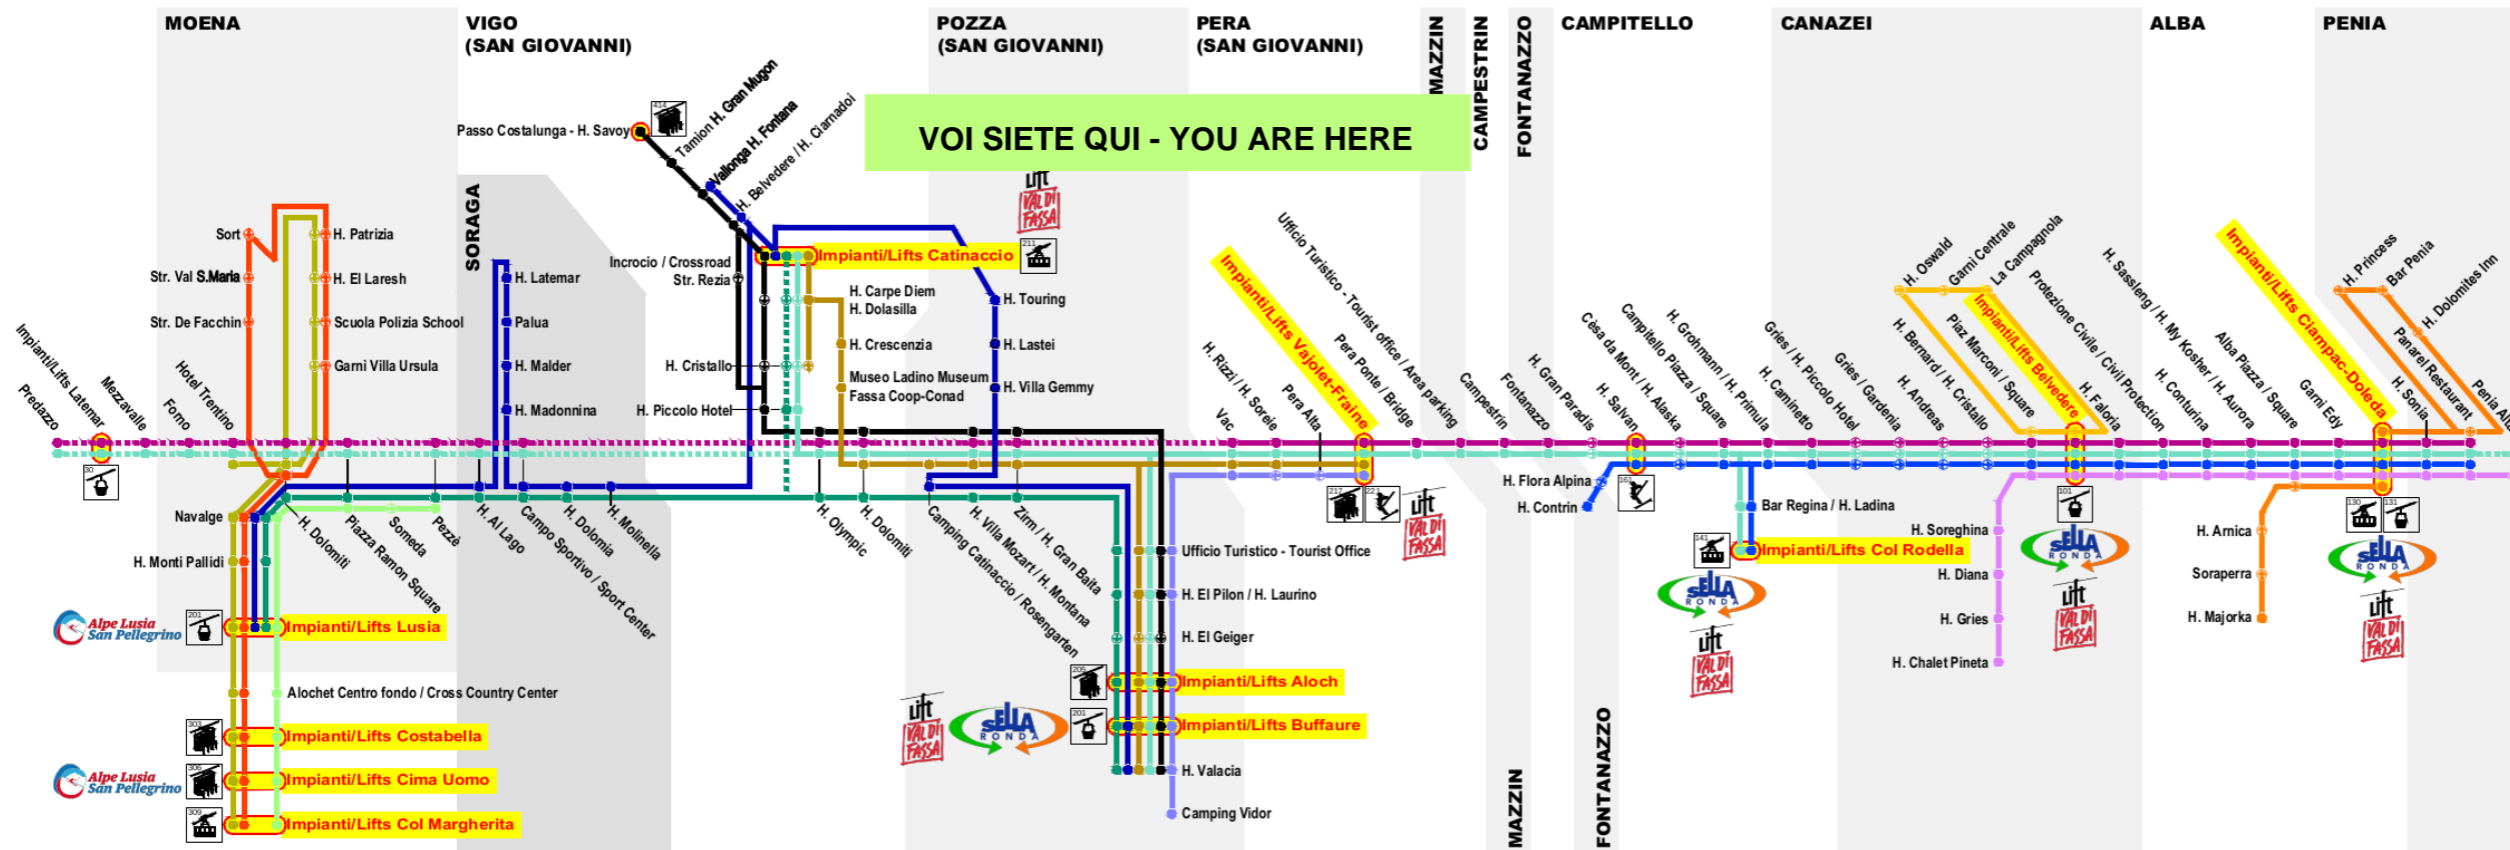

Fermata Bus Stop
47 Pera hotel Rizzi - h. Soreie B

VOI SIETE QUI - YOU ARE HERE

Scan the QR Code and be always connected

YOUR OPINION COUNTS
skibus@fassa.com
<http://www.skibusvaldifassa.it>

Linea/Line 1

Pozza Buffaure Impianti/Lifts - Pera - Mazzin - Campitello - Canazei - Alba Impianti/Lifts

Ora Hour	Minuti Minutes
7	52*
8	18 52
9	27* 57
10	22 57
11	22* 52
12	22* 52
13	22* 52
14	22* 52
15	22* 57
16	22* 57
17	42*
18	22 52
19	27* 52
20	22*

* Non si effettua dal 5 al 21 dicembre 2019 e dal 28 marzo al 14 aprile 2020 e nei giorni di sabato dal 11 gennaio al 21 marzo 2020 / It does not run from 5 to 21 December 2019 and from 28 March to 14 April 2020 and on Saturdays from 11 January to 21 March 2020