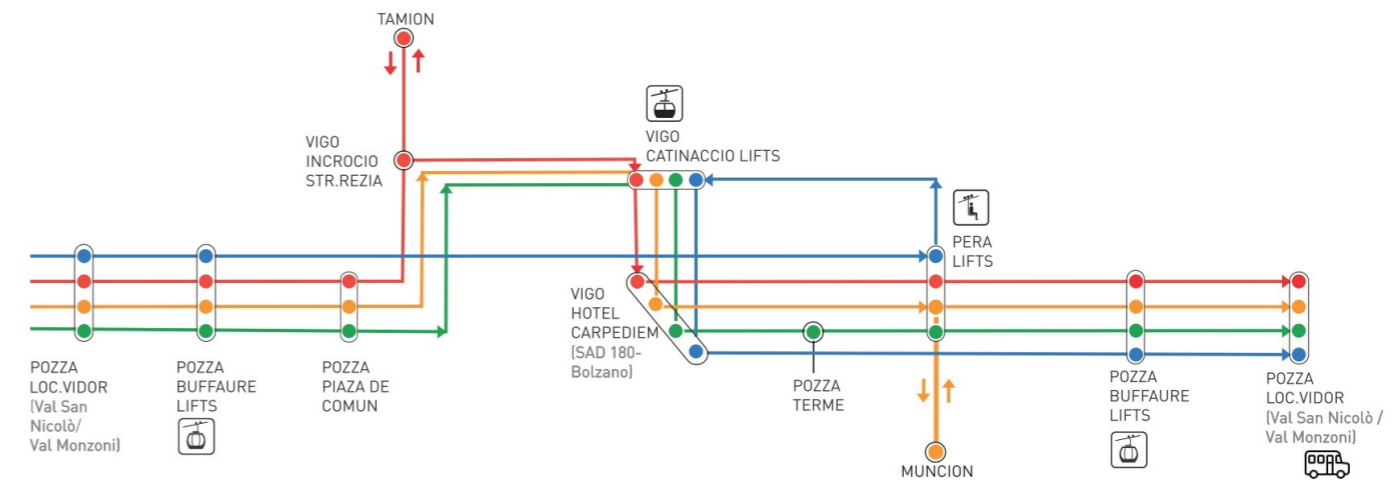

Fermata
Bus Stop

44 Pera Impianti/Lifts Vajolet - Fraine A

Fermate Principali / Main Stops

- Pera Impianti/Lifts Vajolet - Fraine A
- Pera Ronch
- Pera Muncion
- Pera Ronch B
- Pera Col da le Ciaure
- Pera hotel Rizzi - h. Soreie B
- Pozza Piazza de Comun A
- Pozza Ciasa de Noscia Jent
- Pozza Impianti/Lifts Buffaure A
- Pozza Vidor A

- Pera Impianti/Lifts Vajolet - Fraine A
- Vigo Impianti/Lifts Catinaccio
- Vigo h. Carpe Diem
- Pozza Piazza de Comun A
- Pozza Impianti/Lifts Buffaure A
- Pozza Vidor A

SÈN JAN NAVETTA

Orario ESTATE 2022

Linea/Line Rossa – Arancio - Verde

Ora Hour	Minuti Minutes
7	
8	45~
9	00 30*
10	00 45~
11	00 30*
12	00 45~
13	
14	00 30*
15	00 45~
16	00 30*
17	00 45~
18	00 30*
19	45~
20	

Linea/Line Express

Ora Hour	Minuti Minutes
7	
8	50
9	20 50
10	20 50
11	20 50
12	
13	50
14	20 50
15	20 50
16	20 50
17	20 50
18	20
19	
20	

~ Corse per frazioni di Valongia e Tamion / Corse per frazioni di Valongia e Tamion
* Corse per frazione di Muncion / Corse per frazione di Muncion