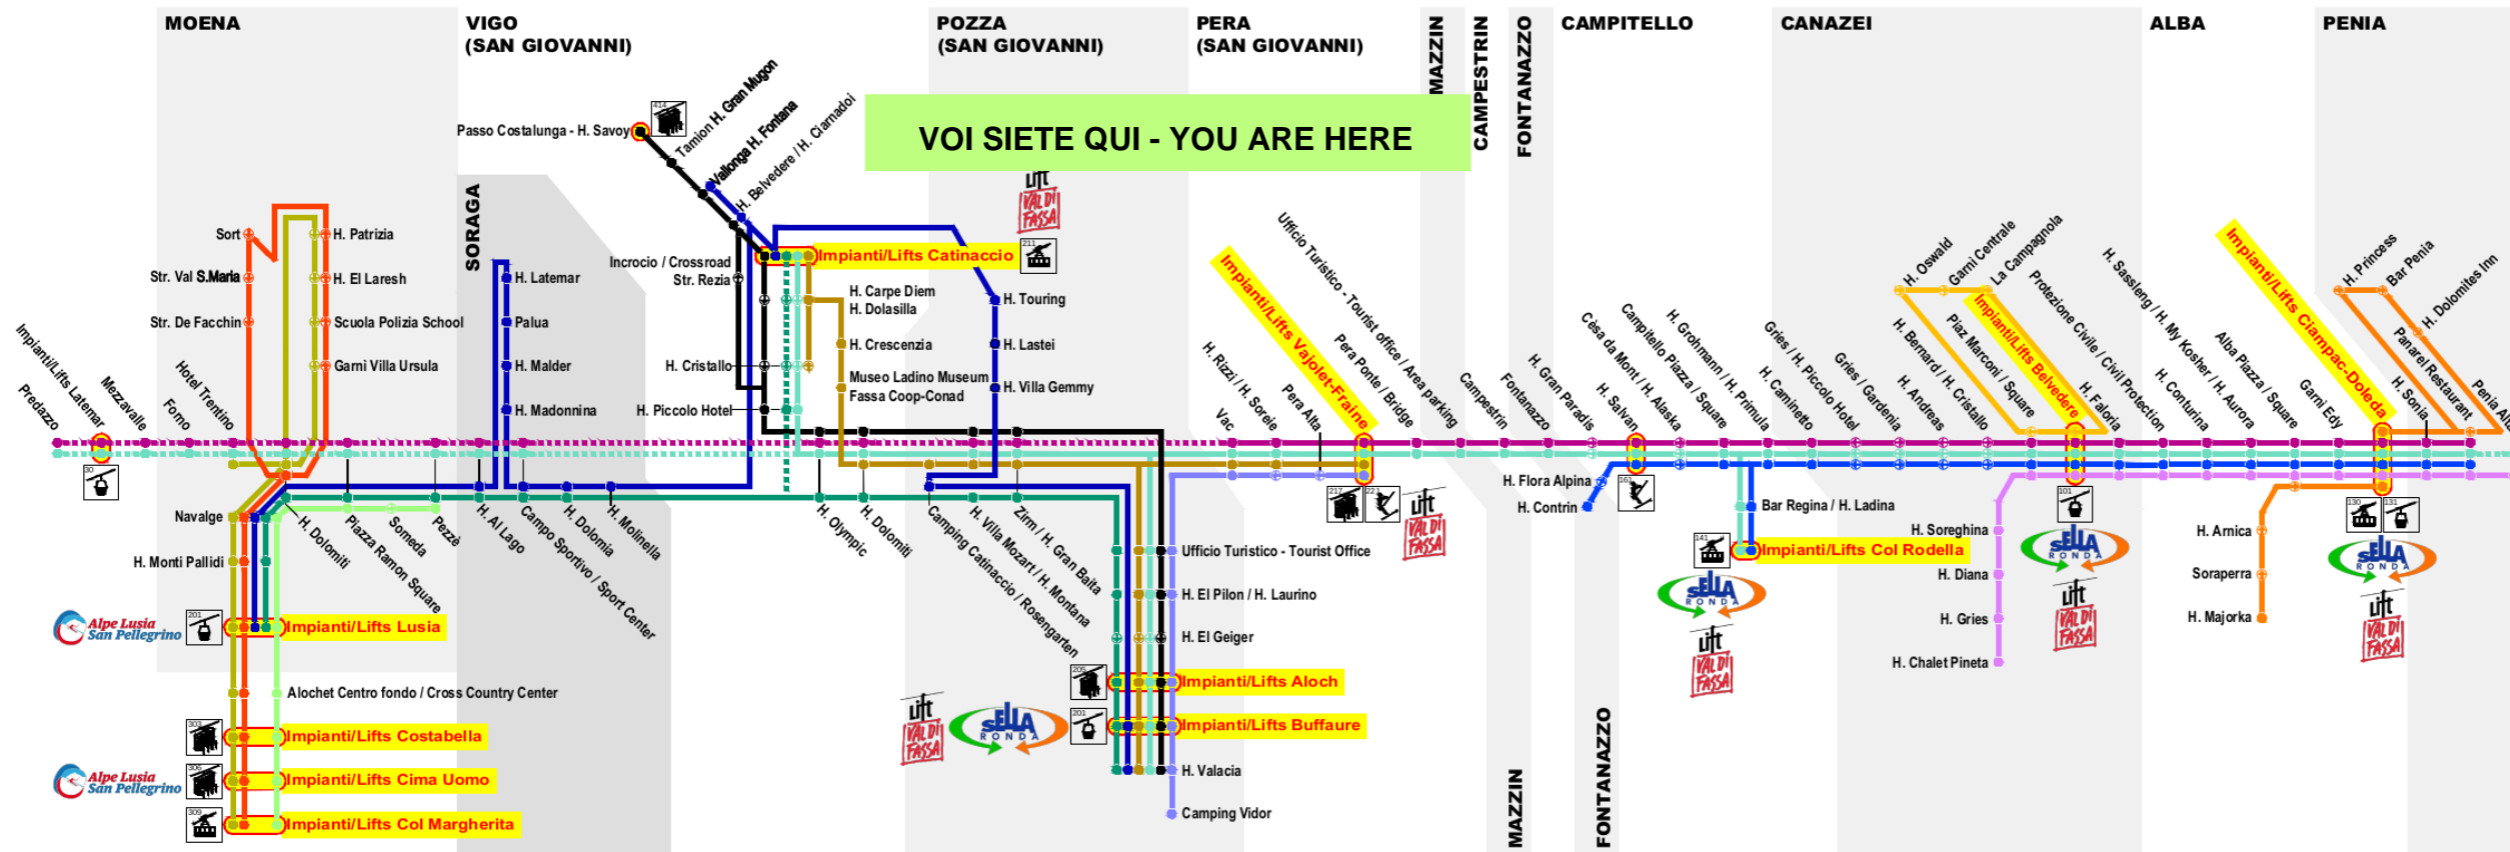

Fermata  
Bus Stop

# 45 Pera Impianti/Lifts Vajolet - Fraine B

VOI SIETE QUI - YOU ARE HERE

Scan the QR Code and be always connected

YOUR OPINION COUNTS  
skibus@fassa.com  
<http://www.skibusvaldifassa.it>

## Linea/Line 1

Pozza Buffaure Impianti/Lifts - Pera - Mazzin - Campitello - Canazei - Alba Impianti/Lifts

Ora Hour	Minuti Minutes
7	52*
8	18 53
9	28* 58
10	23 58
11	23* 53
12	23* 53
13	23* 53
14	23* 53
15	23* 58
16	23* 58
17	43*
18	23 53
19	28* 53
20	23*

\* Non si effettua dal 5 al 21 dicembre 2019 e dal 28 marzo al 14 aprile 2020 e nei giorni di sabato dal 11 gennaio al 21 marzo 2020 / It does not run from 5 to 21 December 2019 and from 28 March to 14 April 2020 and on Saturdays from 11 January to 21 March 2020