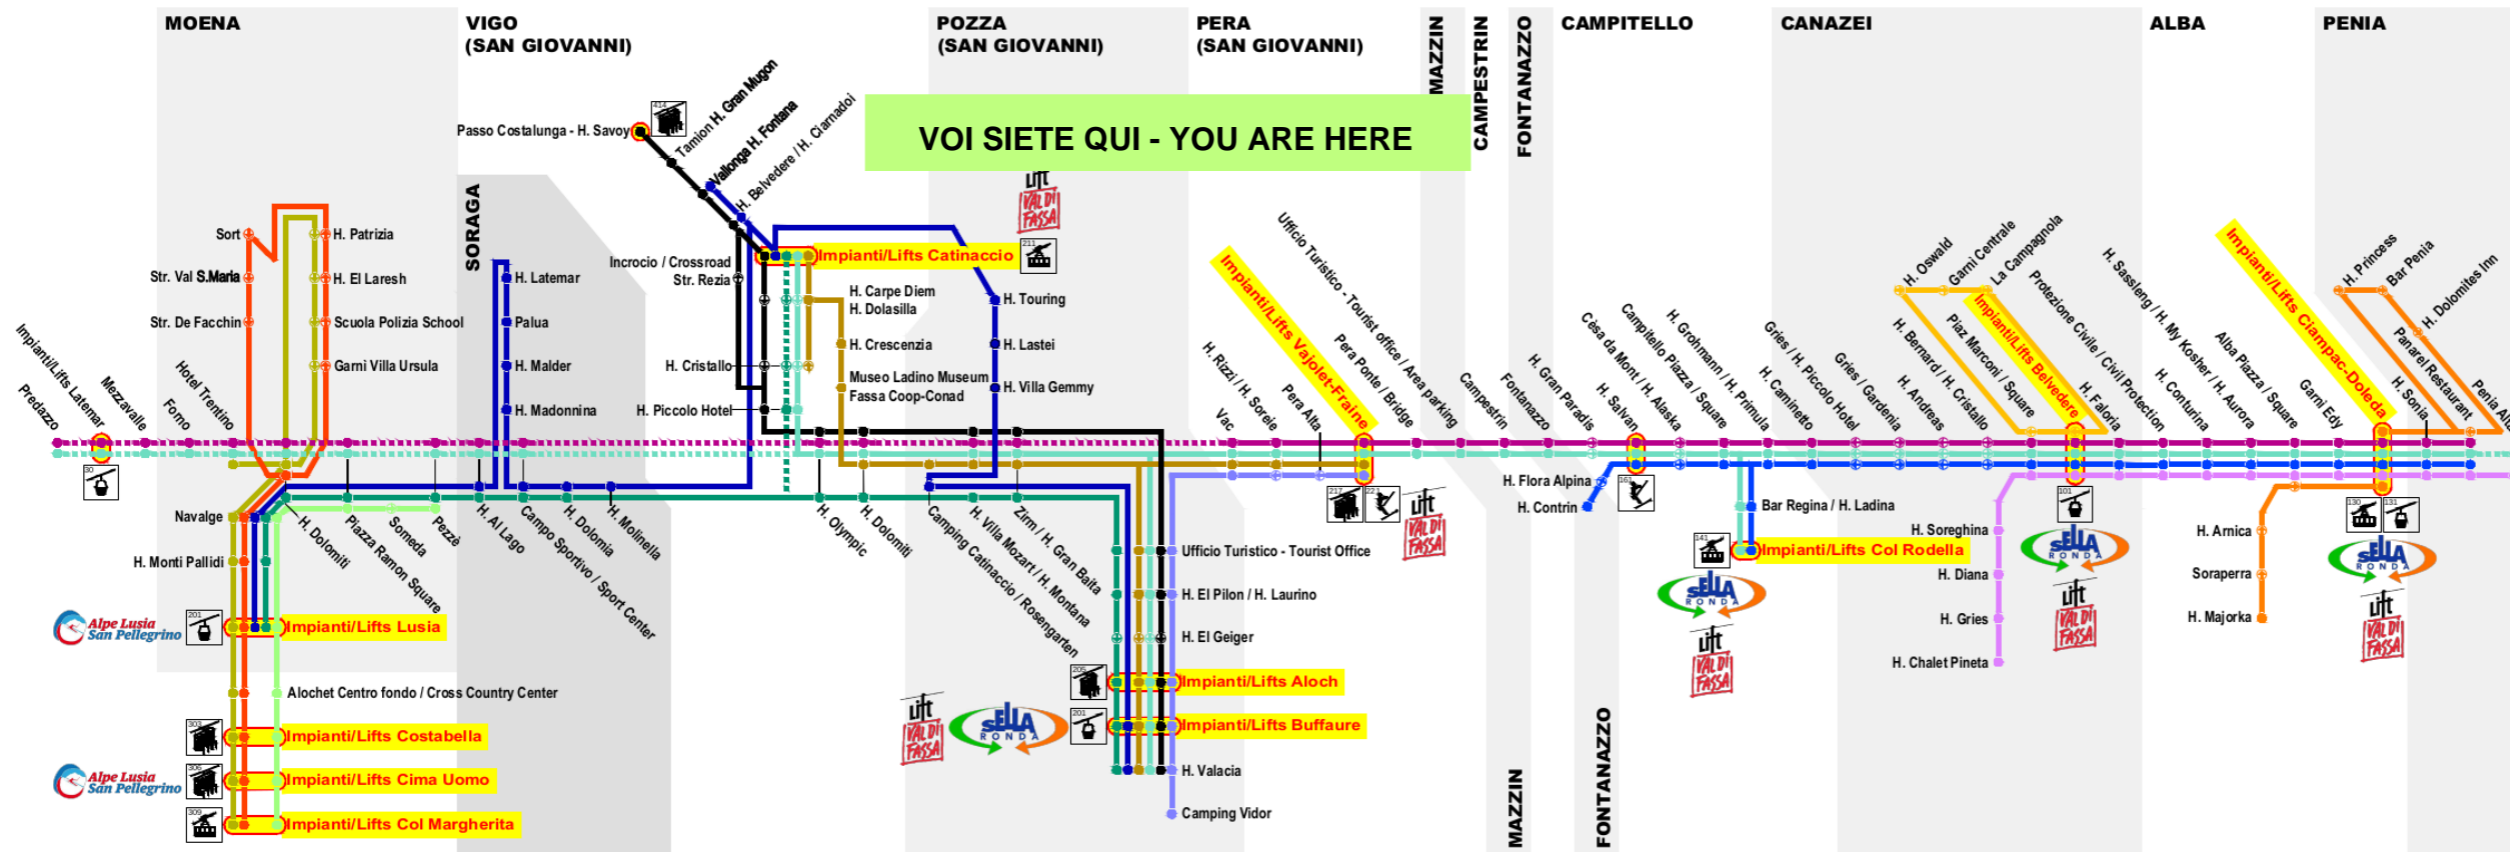

Fermata Bus Stop **124 Pera Ponte/Bridge A**

VOI SIETE QUI - YOU ARE HERE

Scan the QR Code and be always connected

YOUR OPINION COUNTS
skibus@fassa.com
<http://www.skibusvaldifassa.it>

Linea/Line 1

Alba Impianti/Lifts - Canazei - Campitello - Mazzin - Pera - Pozza Buffaure Impianti/Lifts

Ora Hour	Minuti Minutes
7	
8	24 59*
9	29 59
10	29 59*
11	29 59*
12	29 59*
13	29 59*
14	29 59*
15	29 59*
16	29 59
17	19* 34* 59
18	29 59*
19	29 59*
20	

* Non si effettua dal 5 al 21 dicembre 2019 e dal 28 marzo al 14 aprile 2020 e nei giorni di sabato dal 11 gennaio al 21 marzo 2020 / It does not run from 5 to 21 December 2019 and from 28 March to 14 April 2020 and on Saturdays from 11 January to 21 March 2020