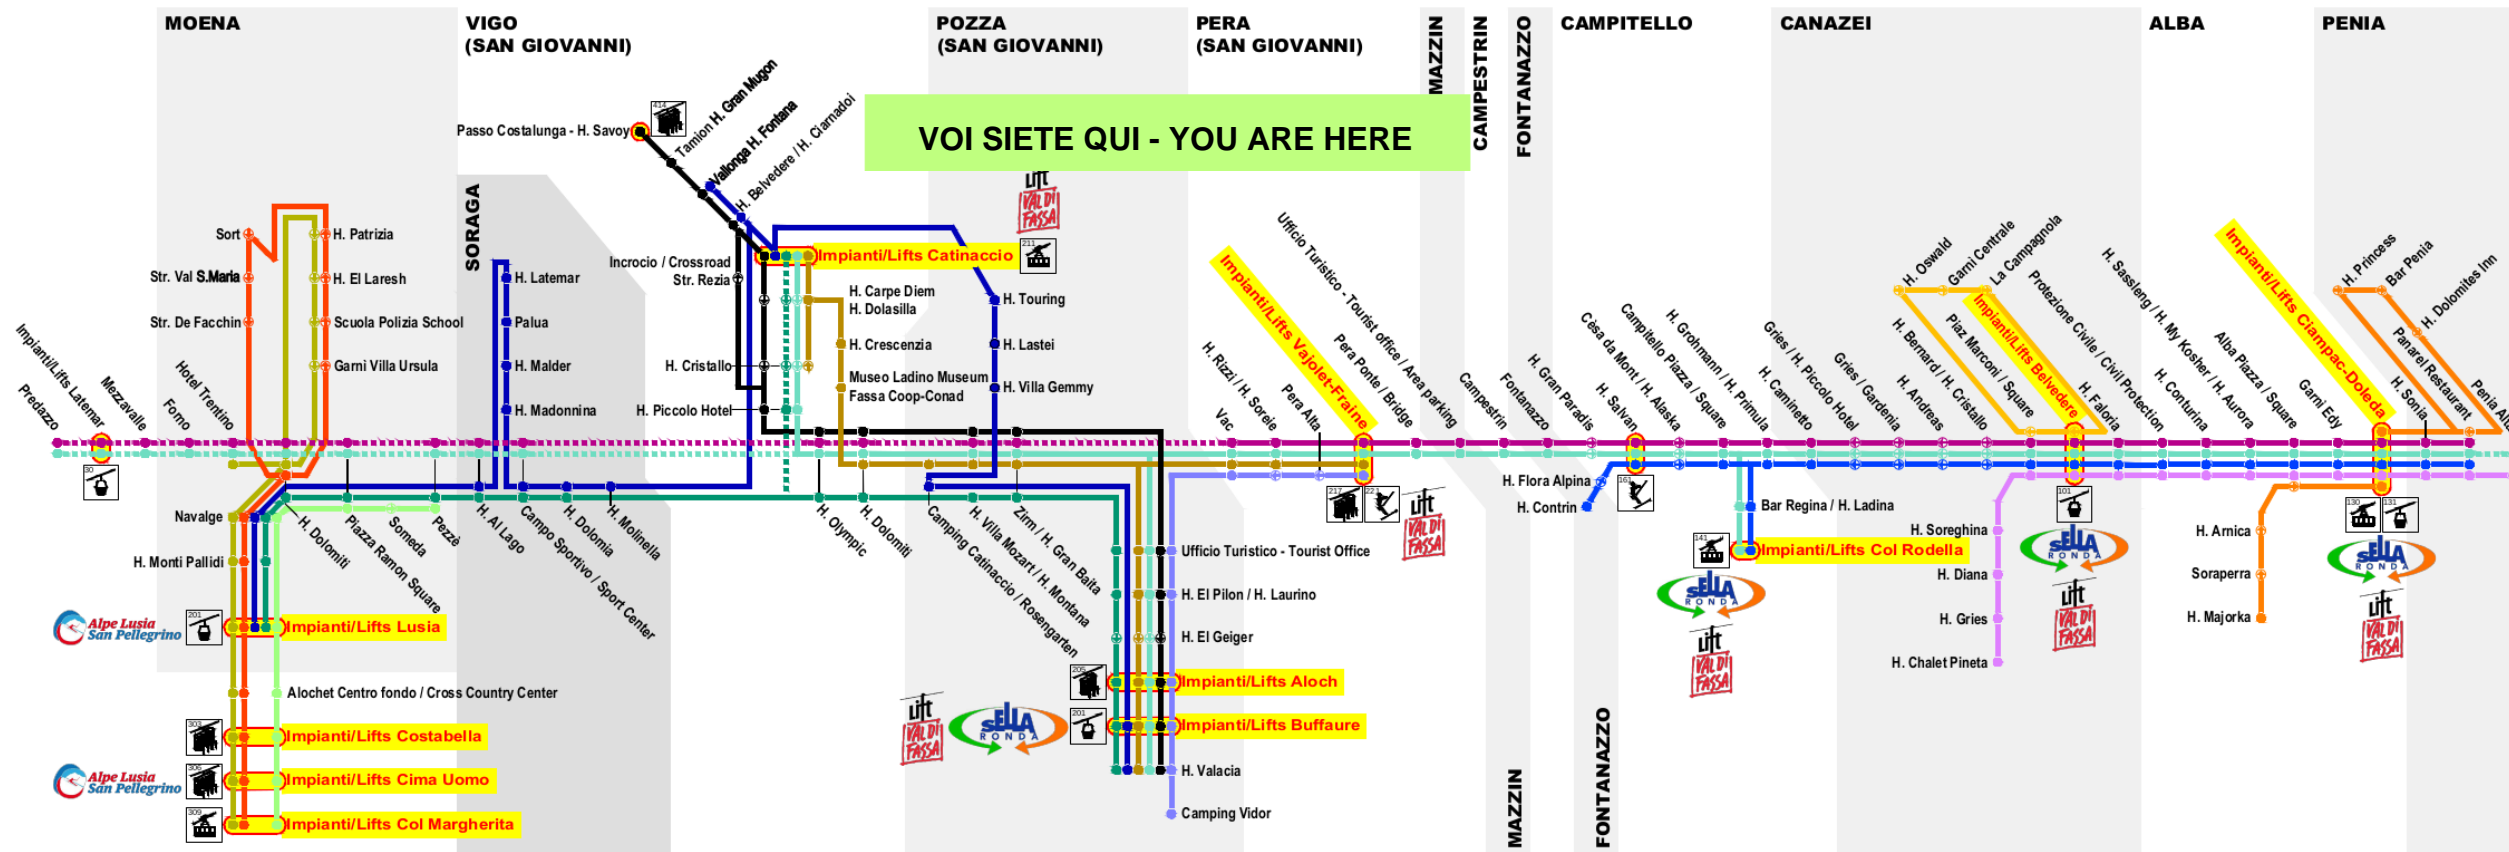

Fermata Bus Stop **136 Pozza h. Valacia**

VOI SIETE QUI - YOU ARE HERE

Scan the QR Code and be always connected

YOUR OPINION COUNTS
skibus@fassa.com
<http://www.skibusvaldifassa.it>

Linea/Line 1

Alba Impianti/Lifts - Canazei - Campitello - Mazzin - Pera - Pozza Buffaure Impianti/Lifts

Ora	Minuti
Hou	Minutes
7	
8	45
9	20* 50
10	08 50
11	08* 38
12	08* 38
13	08* 38
14	08* 38
15	08* 50
16	08* 50
17	08 28* 43*
18	08 38
19	22* 38
20	08*

Linea/Line 1

Pozza Buffaure Impianti/Lifts - Pera - Mazzin - Campitello - Canazei - Alba Impianti/Lifts

Ora	Minuti
Hou	Minutes
7	43*
8	09 45
9	20* 50
10	15 50
11	15* 45
12	15* 45
13	15* 45
14	15* 45
15	15* 50
16	15* 50
17	35*
18	15 45
19	20* 45
20	15*

Linea/Line 8

Pozza Buffaure Impianti/Lifts - (via Nuova) Vigo Impianti/Lifts - Soraga - Moena - Lusia Impianti/Lifts

* Non si effettua dal 5 al 21 dicembre 2019 e dal 28 marzo al 14 aprile 2020 / It does not run from 5 to 21 December 2019 and from 28 March to 14 April 2020