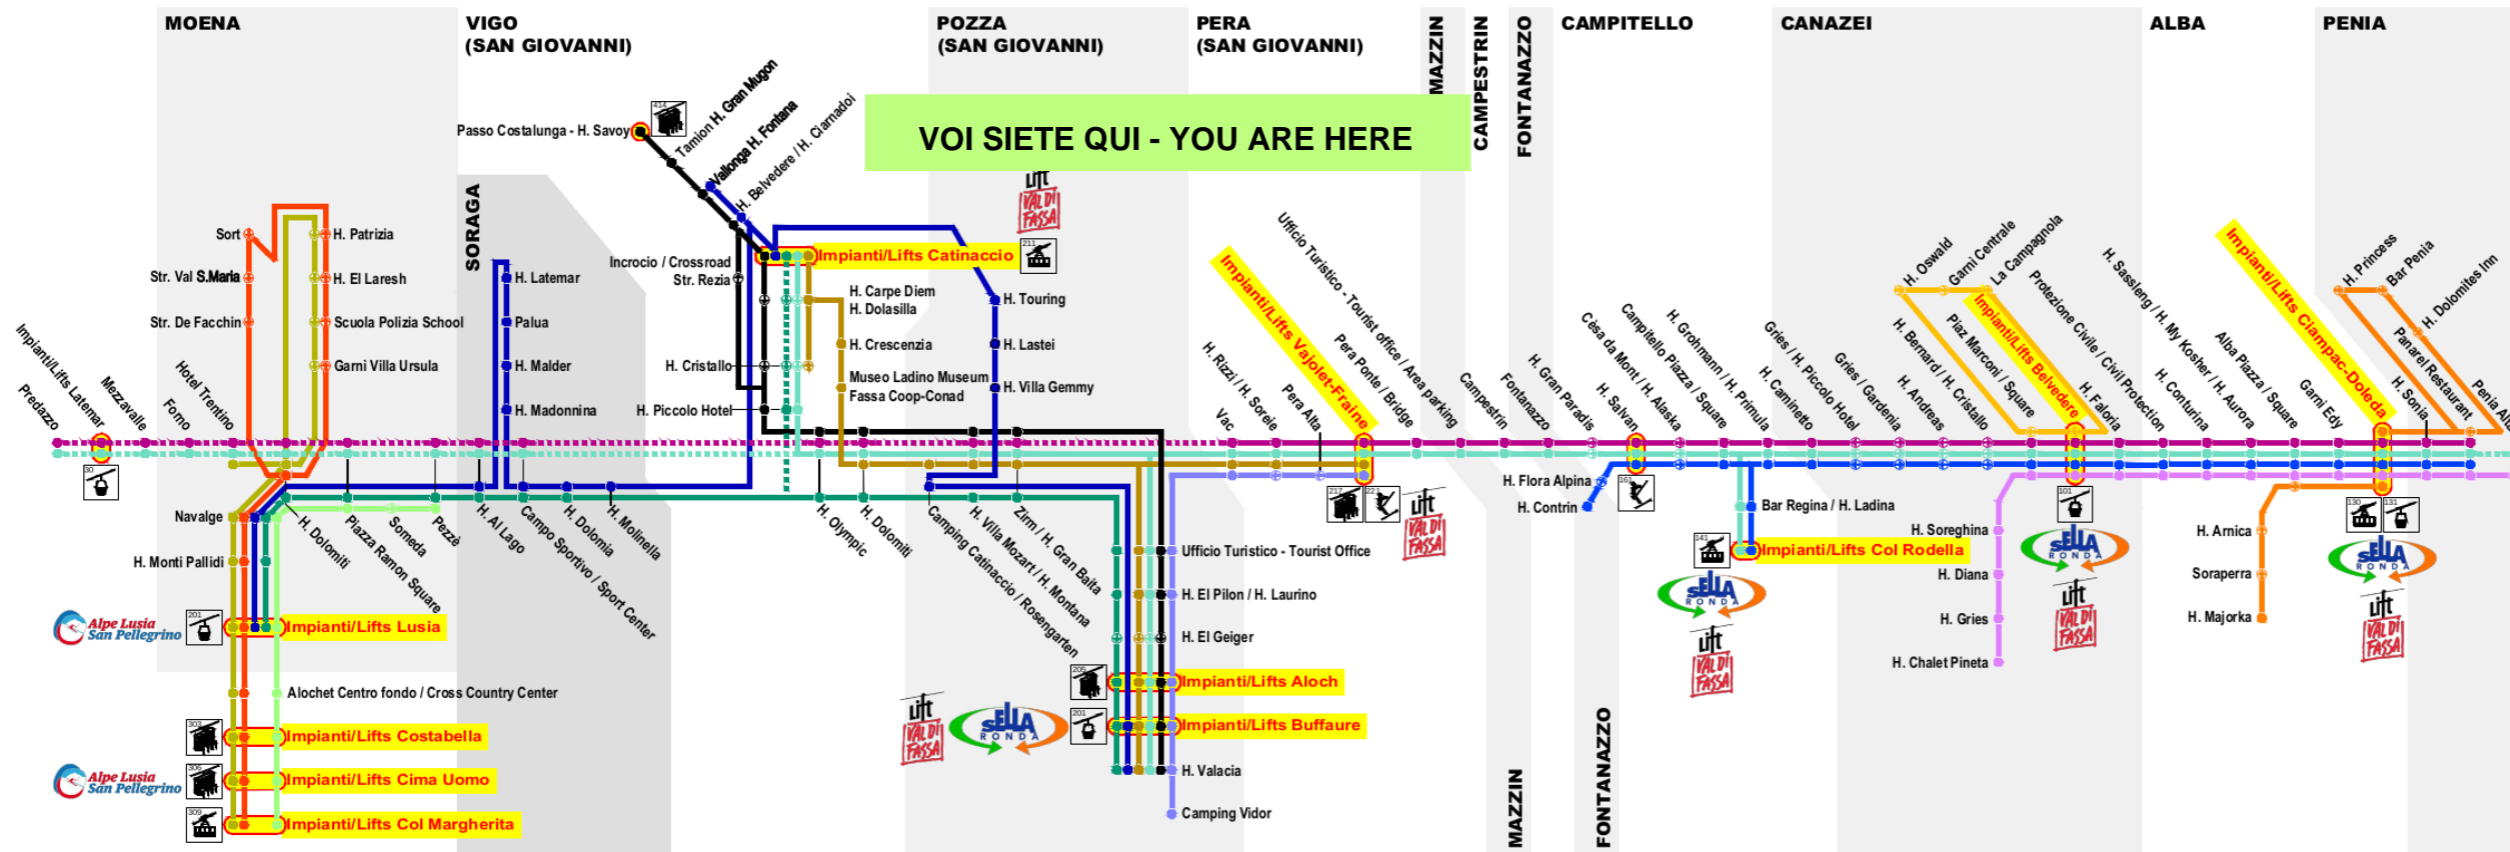

Fermata
Bus Stop

59 Pozza h. Villa Mozart B

VOI SIETE QUI - YOU ARE HERE

Scan the QR Code and be always connected

YOUR OPINION COUNTS
skibus@fassa.com
<http://www.skibusvaldifassa.it>

Linea/Line 1

Pozza Buffaure Impianti/Lifts - Pera - Mazzin - Campitello - Canazei - Alba Impianti/Lifts

Ora Hour	Minuti Minutes
7	39*
8	05 40
9	15* 45
10	45
11	
12	
13	
14	
15	45
16	45
17	
18	
19	15*
20	

Linea/Line 8

Lusia Impianti/Lifts - Moena - Soraga - (via Nuova) Vigo Impianti/Lifts - Pozza Buffaure Impianti/Lifts

Ora Hour	Minuti Minutes
7	
8	11
9	27 57°
10	27 57
11	27° 57
12	27 57°
13	27 57
14	27° 57
15	27 57°
16	27 57
17	27°
18	
19	
20	

* Non si effettua dal 5 al 21 dicembre 2019 e dal 28 marzo al 14 aprile 2020 e nei giorni di sabato dal 11 gennaio al 21 marzo 2020 / It does not run from 5 to 21 December 2019 and from 28 March to 14 April 2020 and on Saturdays from 11 January to 21 March 2020

* Non si effettua dal 5 al 21 dicembre 2019 e dal 28 marzo al 14 aprile 2020 / It does not run from 5 to 21 December 2019 and from 28 March to 14 April 2020