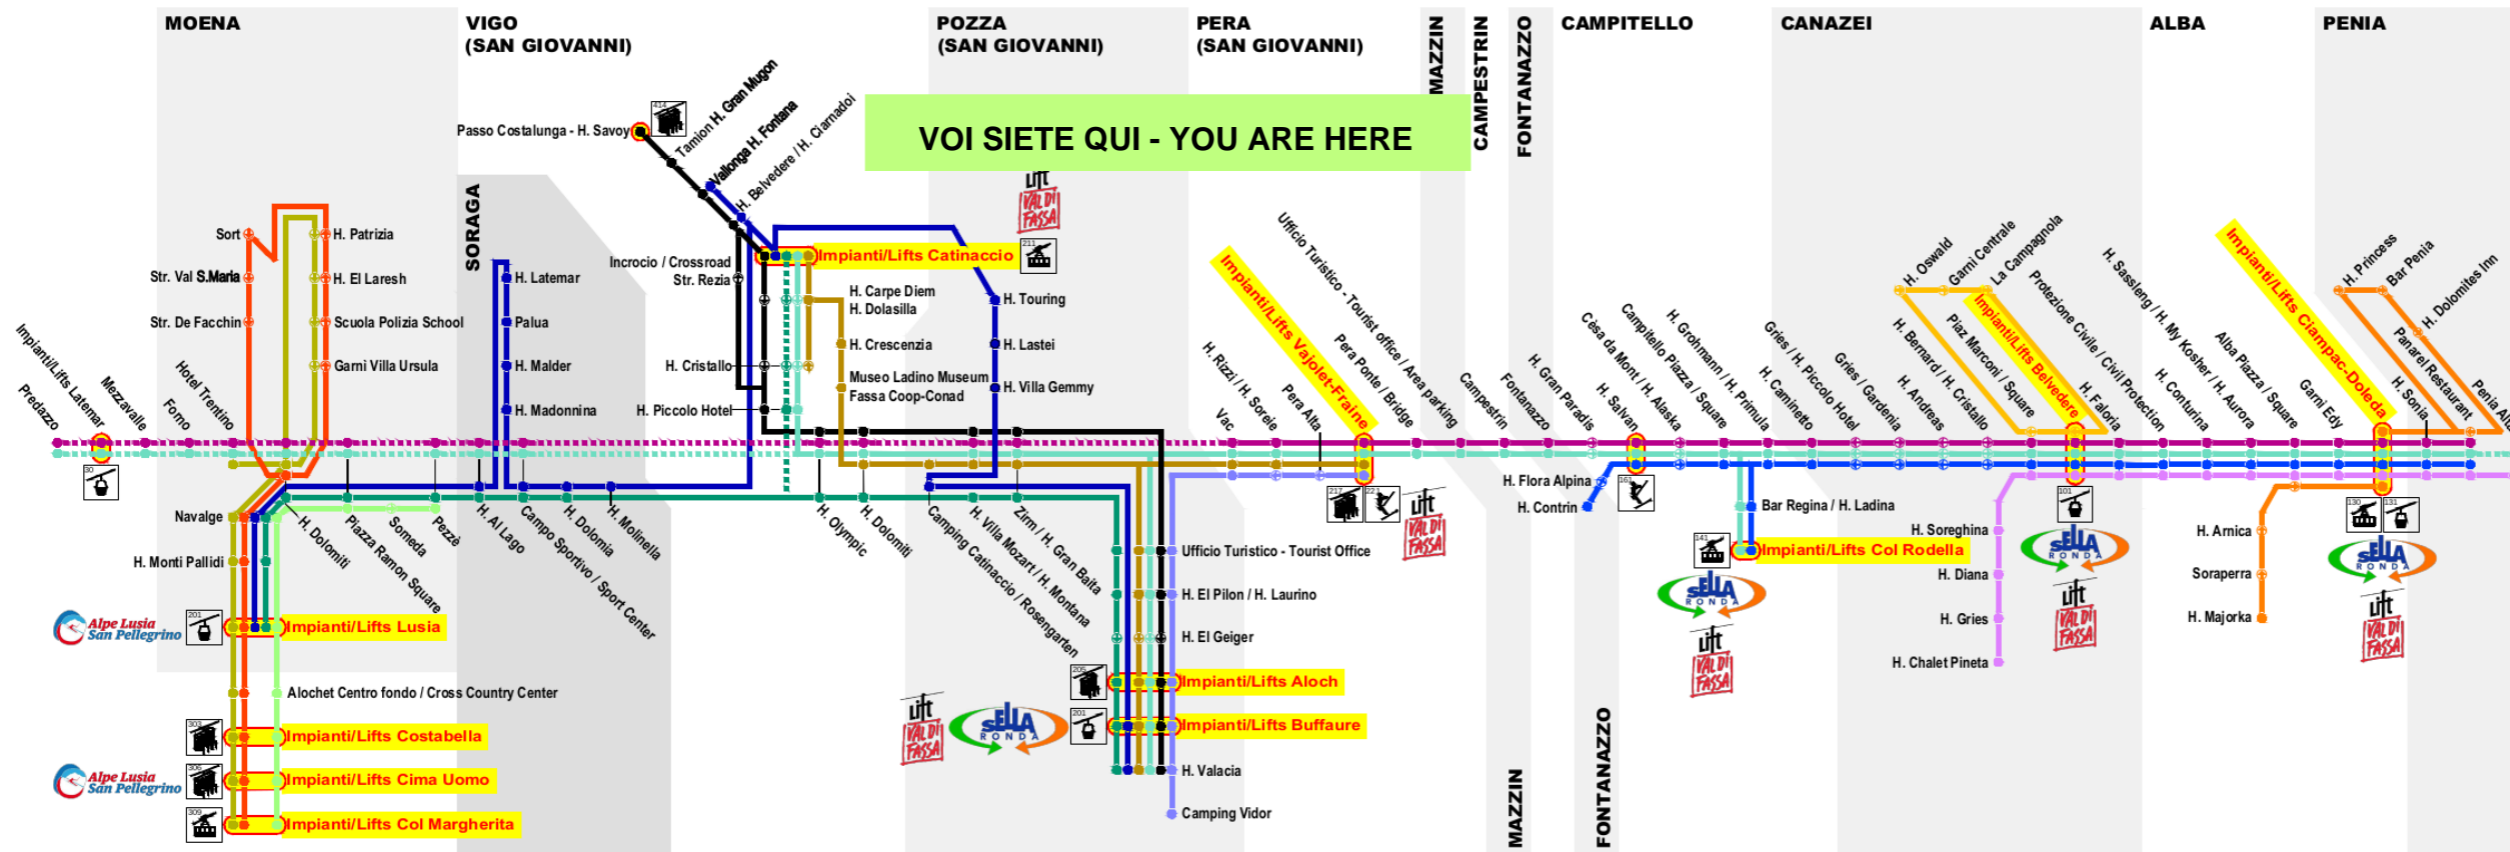

Fermata Bus Stop **55 Pozza Impianti/Lifts Buffaure**

VOI SIETE QUI - YOU ARE HERE

Scan the QR Code and be always connected

YOUR OPINION COUNTS  
 skibus@fassa.com  
<http://www.skibusvaldifassa.it>

**Linea/Line 1**

Alba Impianti/Lifts - Canazei - Campitello - Mazzin - Pera - Pozza Buffaure Impianti/Lifts

Ora	Minuti
Hour	Minutes
7	
8	
9	
10	
14	
12	
13	
14	
15	
16	
17	09 44*
18	
19	
20	

**Linea/Line 1**

Pozza Buffaure Impianti/Lifts - Pera - Mazzin - Campitello - Canazei - Alba Impianti/Lifts

Ora	Minuti
Hour	Minutes
7	45*
8	11 46
9	21* 51
10	16 51
11	16* 46
12	16* 46
13	16* 46
14	16* 46
15	16* 51
16	16* 51
17	36*
18	16 46
19	21* 46
20	16*

**Linea/Line 8**

Pozza Buffaure Impianti/Lifts - (via Nuova) Vigo Impianti/Lifts - Soraga - Moena - Lusia Impianti/Lifts

\* Non si effettua dal 5 al 21 dicembre 2019 e dal 28 marzo al 14 aprile 2020 / It does not run from 5 to 21 December 2019 and from 28 March to 14 April 2020