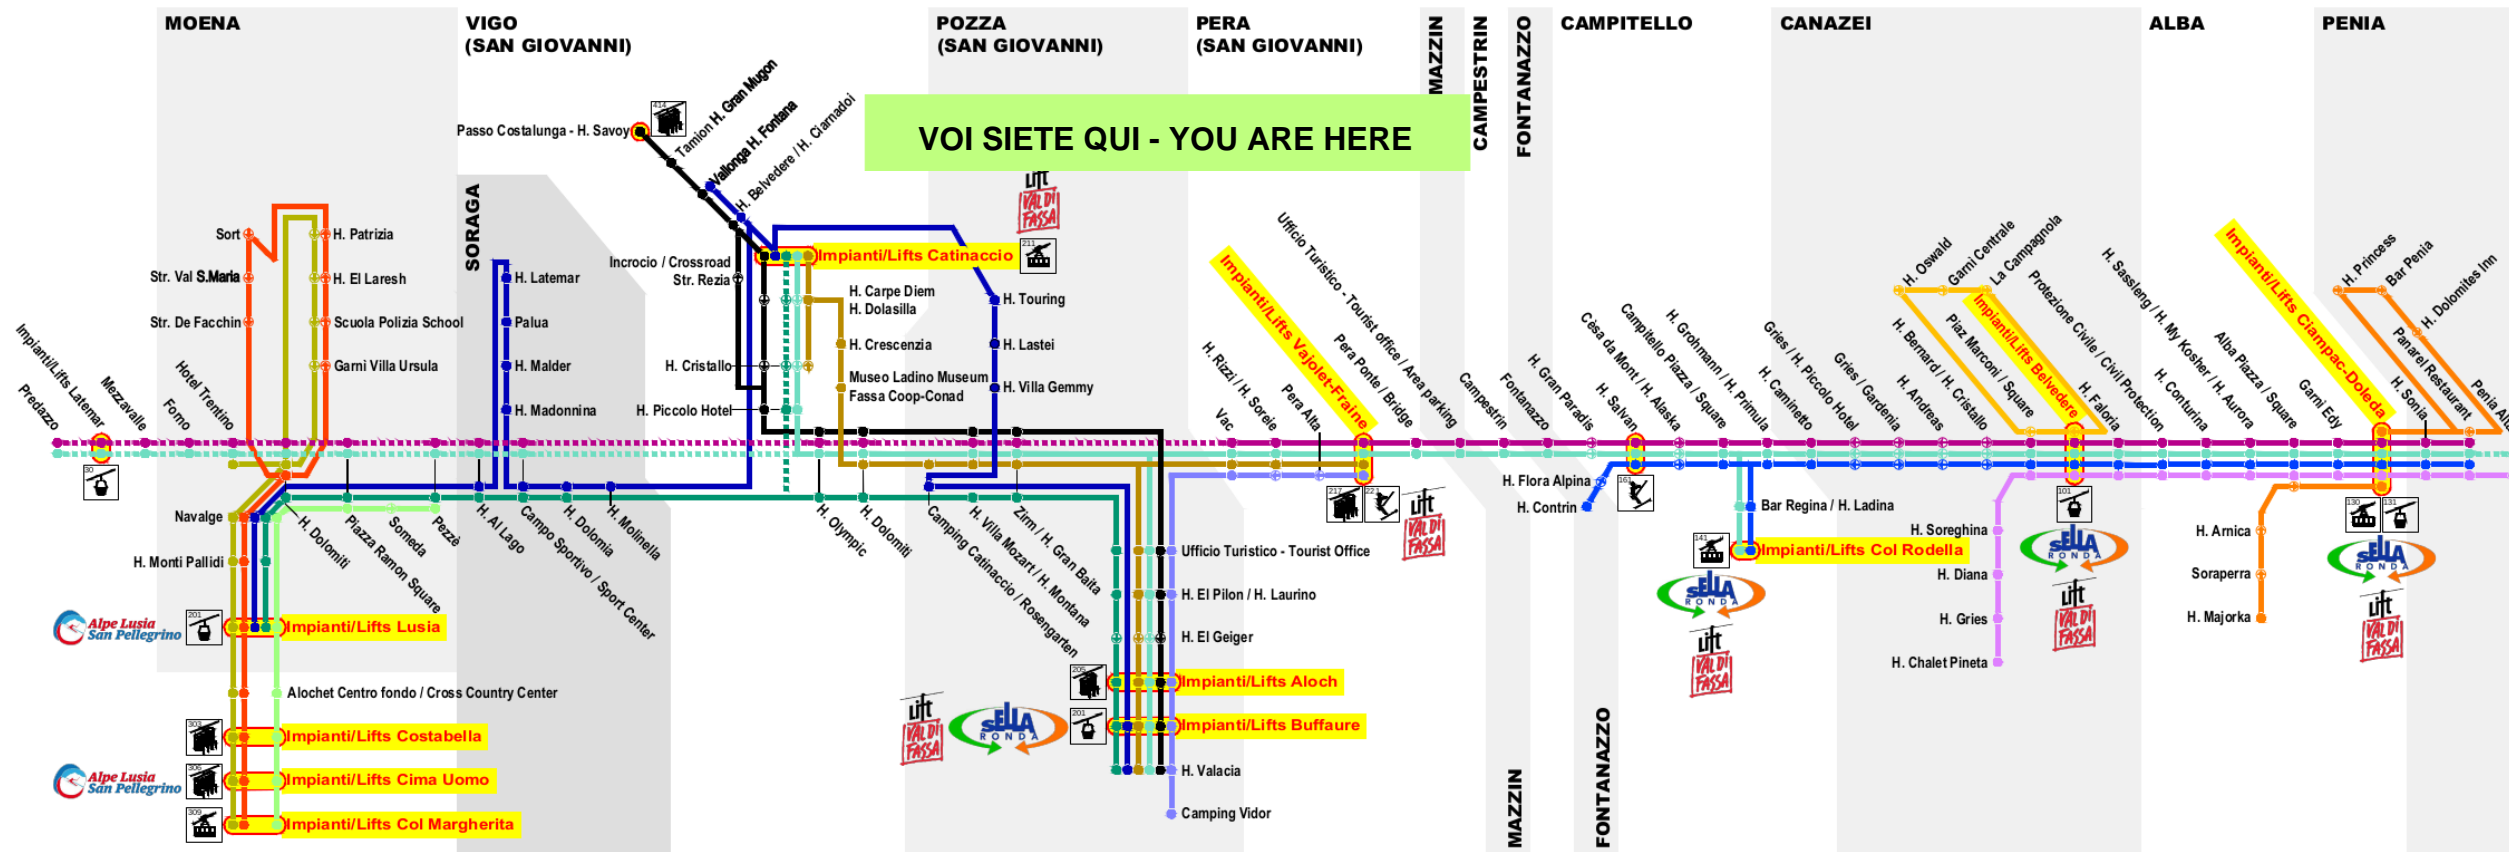

Fermata
Bus Stop

49 Pozza Ufficio Turistico/Tourist Office A

VOI SIETE QUI - YOU ARE HERE

Scan the QR Code and be always connected

YOUR OPINION COUNTS
skibus@fassa.com
<http://www.skibusvaldifassa.it>

Linea/Line 1

Alba Impianti/Lifts - Canazei - Campitello - Mazzin - Pera - Pozza Buffaure Impianti/Lifts

Ora Hour	Minuti Minutes
7	
8	39
9	14* 44
10	02 46
11	02* 32
12	02* 32
13	02* 32
14	02* 32
15	02* 46
16	02* 46
17	02 22* 37*
18	02 32
19	16* 32
20	02*

Linea/Line 1

Pozza Buffaure Impianti/Lifts - Pera - Mazzin - Campitello - Canazei - Alba Impianti/Lifts

Ora Hour	Minuti Minutes
7	40*
8	06 41
9	16* 46
10	46
11	
12	
13	
14	
15	46
16	46
17	
18	
19	16*
20	

Linea/Line 8

Lusia Impianti/Lifts - Moena - Soraga - (via Nuova) Vigo Impianti/Lifts - Pozza Buffaure Impianti/Lifts

Ora Hour	Minuti Minutes
7	
8	13
9	29 59°
10	29 59
11	29° 59
12	29 59°
13	29 59
14	29° 59
15	29 59°
16	29 59
17	29°
18	
19	
20	