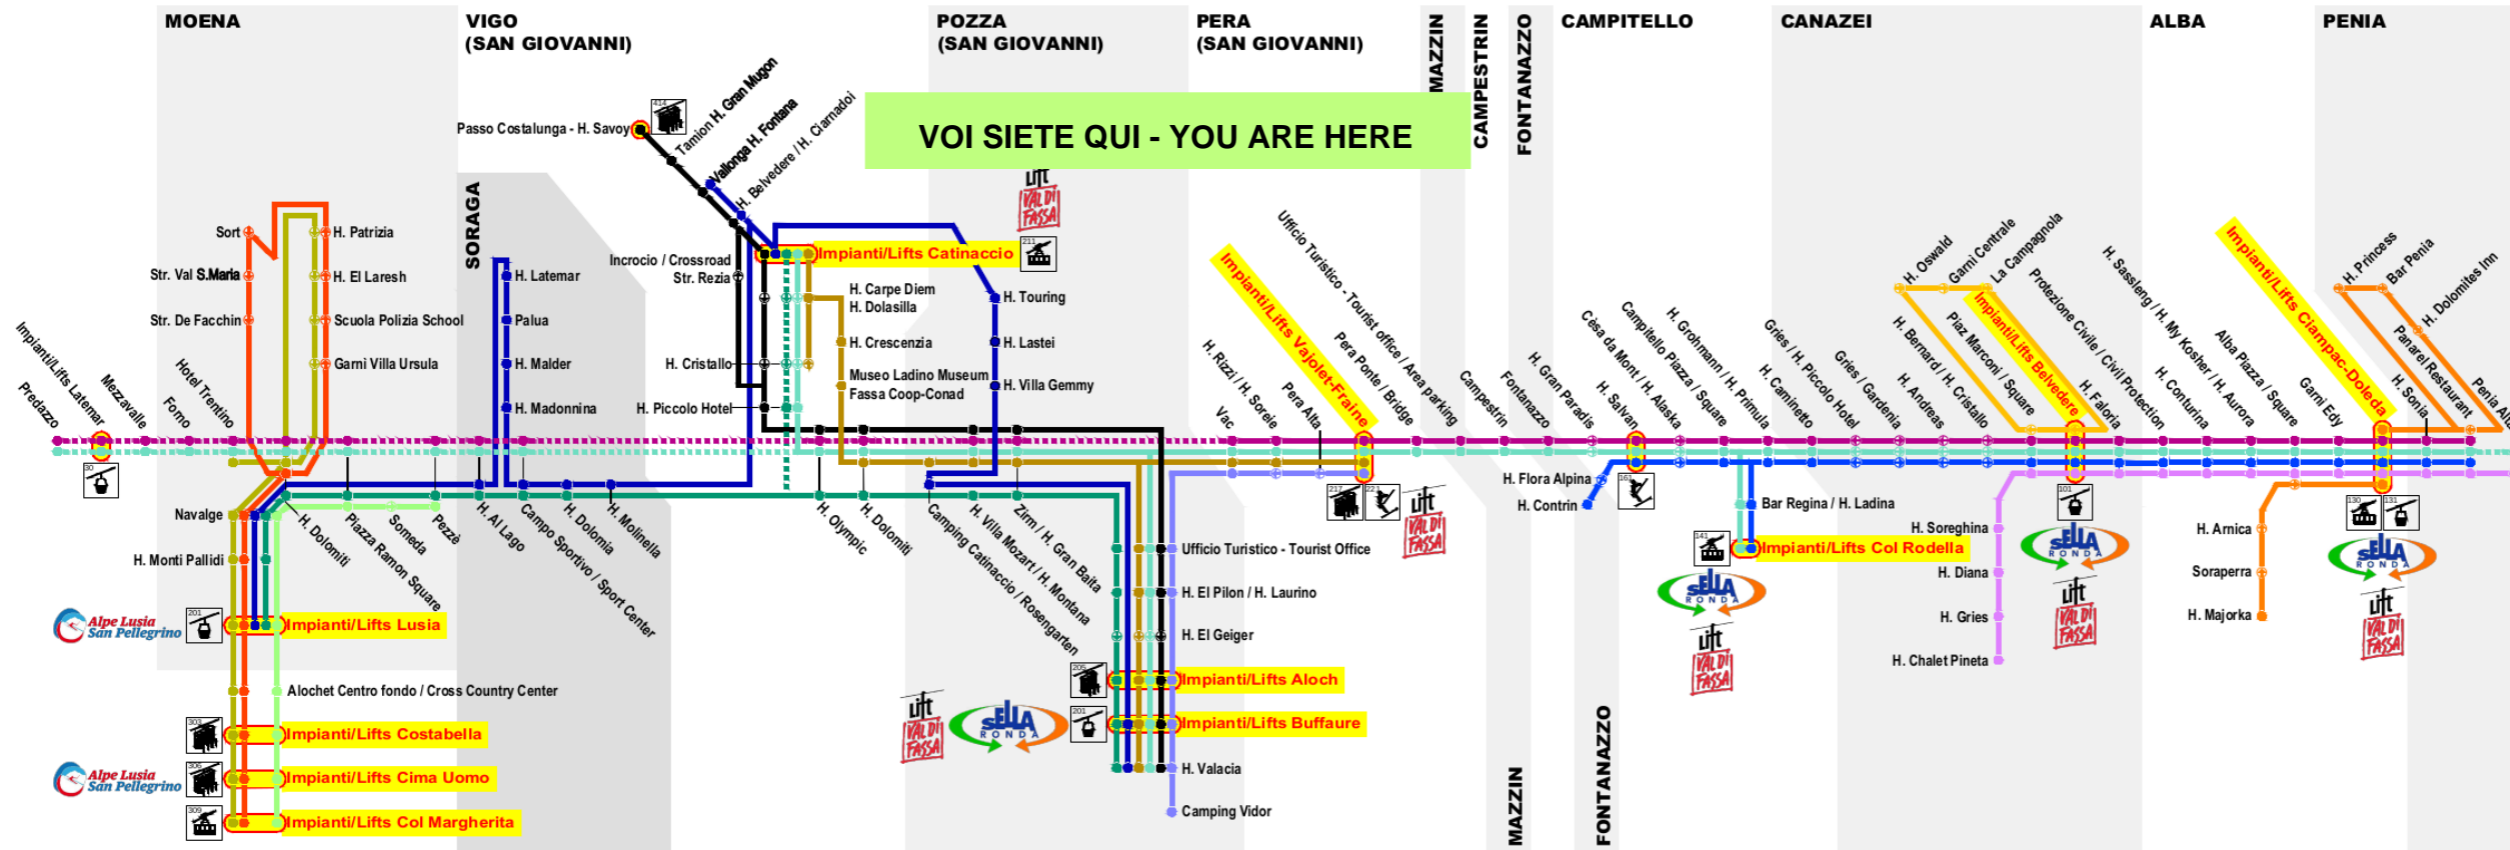

Fermata Bus Stop **69 Vigo h. Cristallo B**

VOI SIETE QUI - YOU ARE HERE

Scan the QR Code and be always connected

YOUR OPINION COUNTS
skibus@fassa.com
http://www.skibusvaldifassa.it

Linea/Line 1

Alba Impianti/Lifts - Canazei - Campitello - Mazzin - Pera - Pozza Buffaure Impianti/Lifts

Ora	Minuti
Hour	Minutes
7	
8	
9	
10	
11	
12	
13	
14	
15	
16	
17	23 58*
18	
19	
20	

Linea/Line 1

Pozza Buffaure Impianti/Lifts - Pera - Mazzin - Campitello - Canazei - Alba Impianti/Lifts

Ora	Minuti
Hour	Minutes
7	36*
8	02 37
9	12* 42
10	42
11	
12	
13	
14	
15	42
16	42
17	
18	
19	12*
20	

Linea/Line 8

Pozza Buffaure Impianti/Lifts - (via Nuova) Vigo Impianti/Lifts - Soraga - Moena - Lusia Impianti/Lifts

Ora	Minuti
Hour	Minutes
7	
8	33
9	03° 33
10	03 33°
11	03 33
12	03° 33
13	03 33°
14	03 33
15	03° 33
16	03 33°
17	03 33
18	03°
19	
20	

Linea/Line 8

Lusia Impianti/Lifts - Moena - Soraga - (via Nuova) Vigo Impianti/Lifts - Pozza Buffaure Impianti/Lifts

Ora	Minuti
Hour	Minutes
7	
8	06
9	22 52°
10	22 52
11	22° 52
12	22 52°
13	22 52
14	22° 52
15	22 52°
16	22 52
17	22°
18	
19	
20	