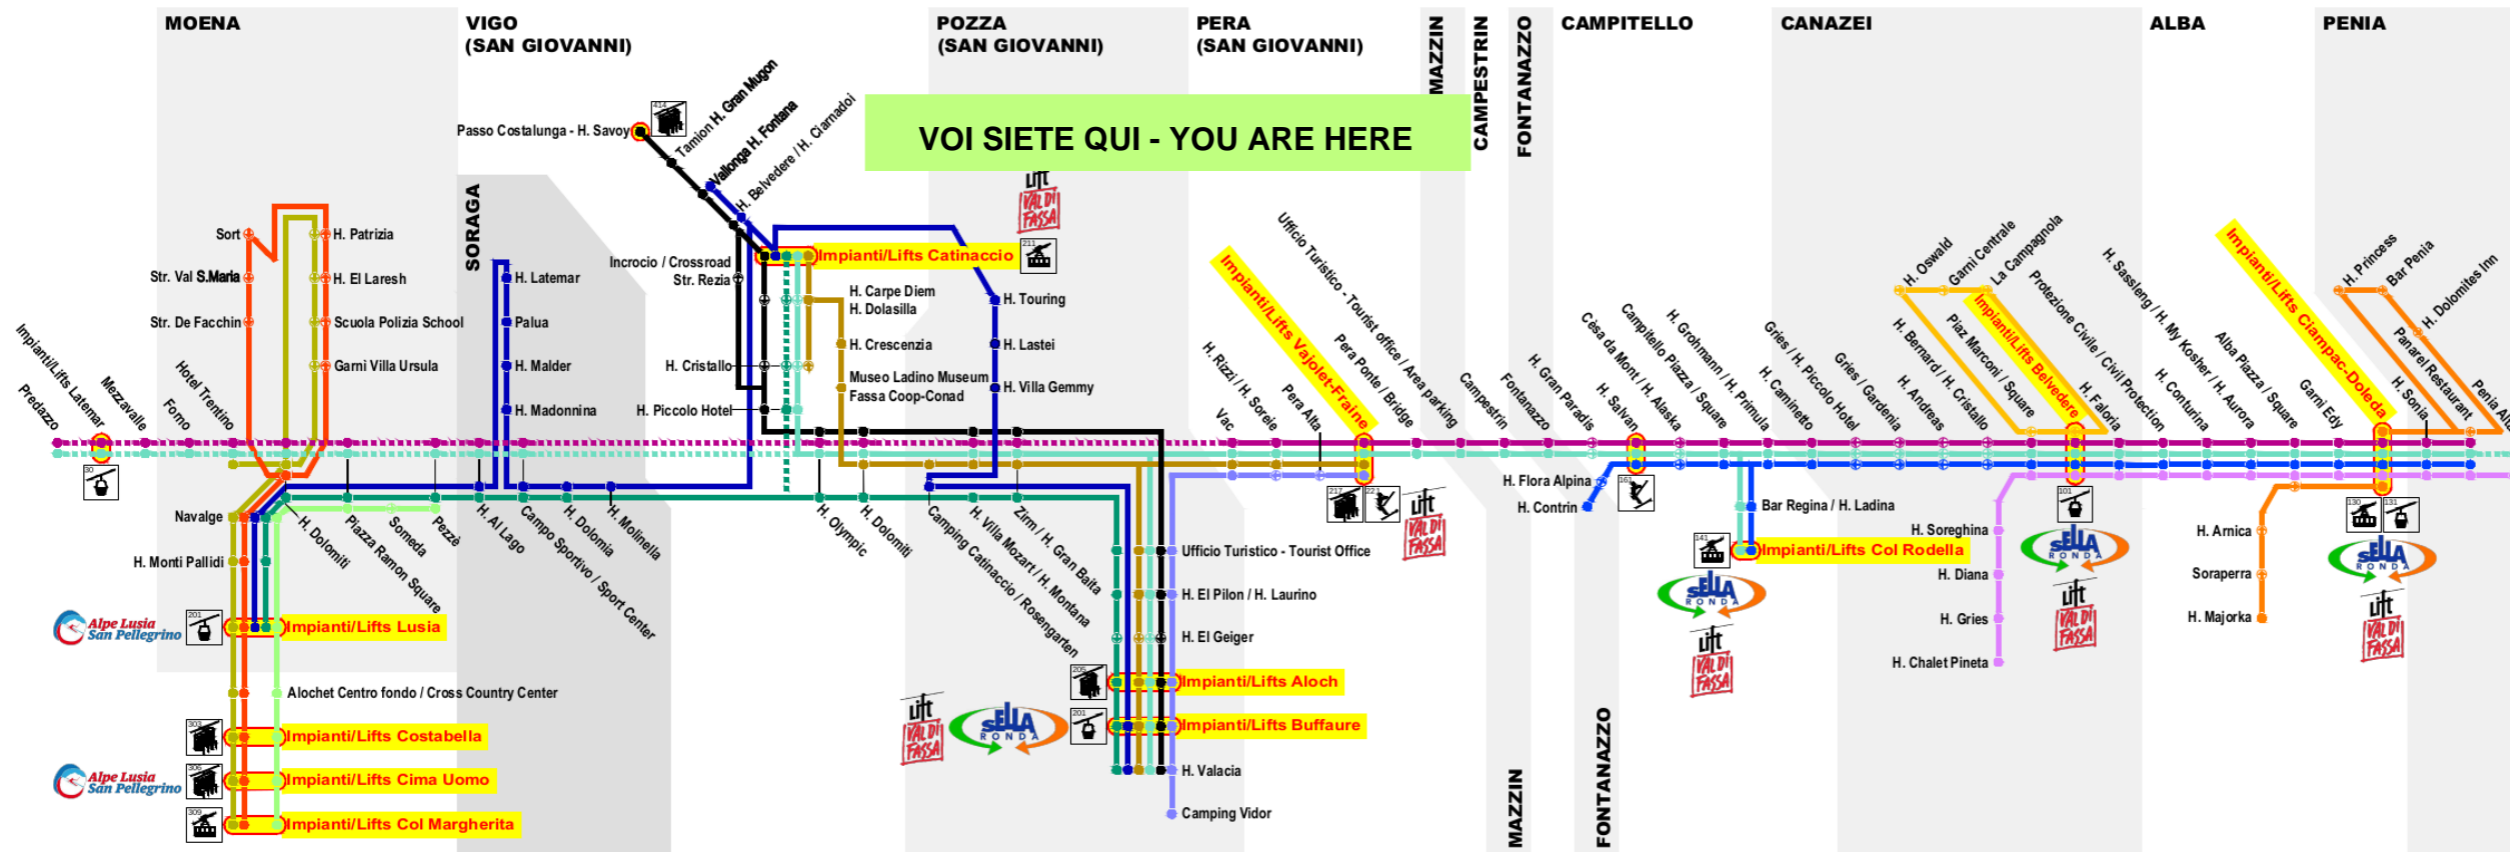

Fermata Bus Stop **62 Vigo h. Dolomiti A**

VOI SIETE QUI - YOU ARE HERE

Scan the QR Code and be always connected

YOUR OPINION COUNTS
skibus@fassa.com
<http://www.skibusvaldifassa.it>

Linea/Line 1

Alba Impianti/Lifts - Canazei - Campitello - Mazzin - Pera - Pozza Buffaure Impianti/Lifts

Ora Hour	Minuti Minutes
7	
8	29
9	04* 34
10	34
11	
12	
13	
14	
15	34
16	34
17	
18	
19	04*
20	

Linea/Line 8

Pozza Buffaure Impianti/Lifts - (via Nuova) Vigo Impianti/Lifts - Soraga - Moena - Lusia Impianti/Lifts

Ora Hour	Minuti Minutes
7	
8	28 58°
9	28 58
10	28° 58
11	28 58°
12	28 58
13	28° 58
14	28 58°
15	28 58
16	28° 58
17	28 58°
18	
19	
20	

* Non si effettua dal 5 al 21 dicembre 2019 e dal 28 marzo al 14 aprile 2020 e nei giorni di sabato dal 11 gennaio al 21 marzo 2020 / It does not run from 5 to 21 December 2019 and from 28 March to 14 April 2020 and on Saturdays from 11 January to 21 March 2020

* Non si effettua dal 5 al 21 dicembre 2019 e dal 28 marzo al 14 aprile 2020 / It does not run from 5 to 21 December 2019 and from 28 March to 14 April 2020