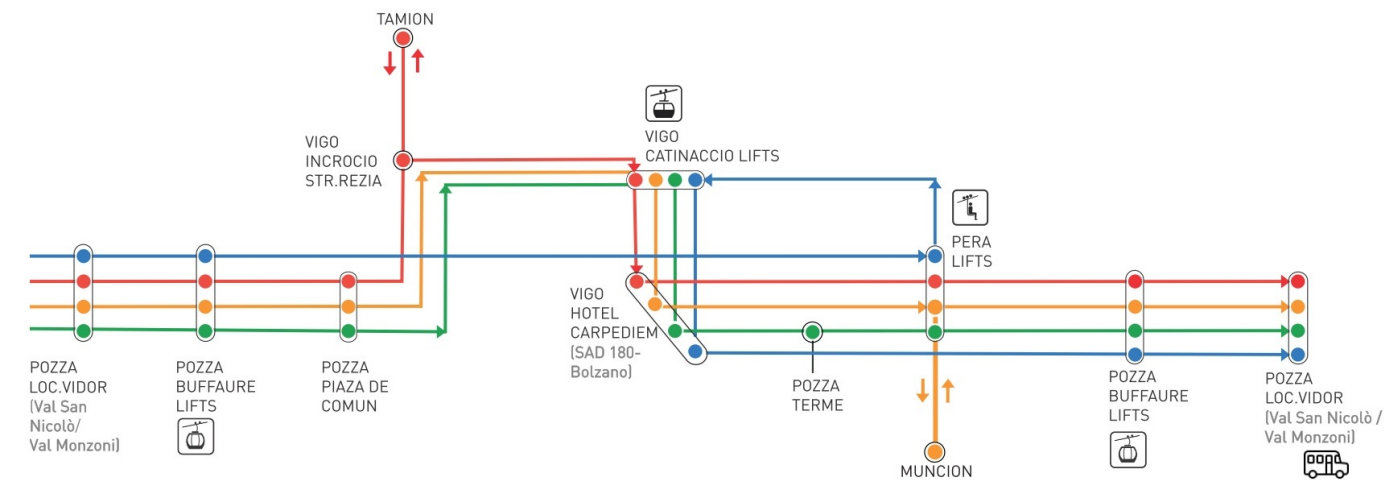

Fermata Bus Stop **63 Vigo h. Dolomiti B**

**Fermate Principali / Main Stops**

- Vigo h. Dolomiti B
- Pozza Loc. Pucia
- Pozza Terme
- Pera Molin de Pezol
- Pera Impianti/Lifts Vajolet - Fraine A
- Pera Ronch
- Pera Muncion
- Pera Ronch B
- Pera Col da le Ciaure
- Pera hotel Rizzi - h. Soreie B
- Pozza Piazza de Comun A
- Pozza Ciasa de Noscia Jent
- Pozza Impianti/Lifts Buffaure A
- Pozza Vidor A

# SÈN JAN NAVETTA

## Orario ESTATE 2022

**Linea/Line Rossa – Arancio - Verde**

Ora Hour	Minuti Minutes
7	
8	39~
9	24*
10	39~
11	24*
12	39~
13	
14	24*
15	39~
16	24*
17	39~
18	24*
19	39~
20	

~ Corse per frazioni di Valongia e Tamion / Corse per frazioni di Valongia e Tamion  
 \* Corse per frazione di Muncion / Corse per frazione di Muncion