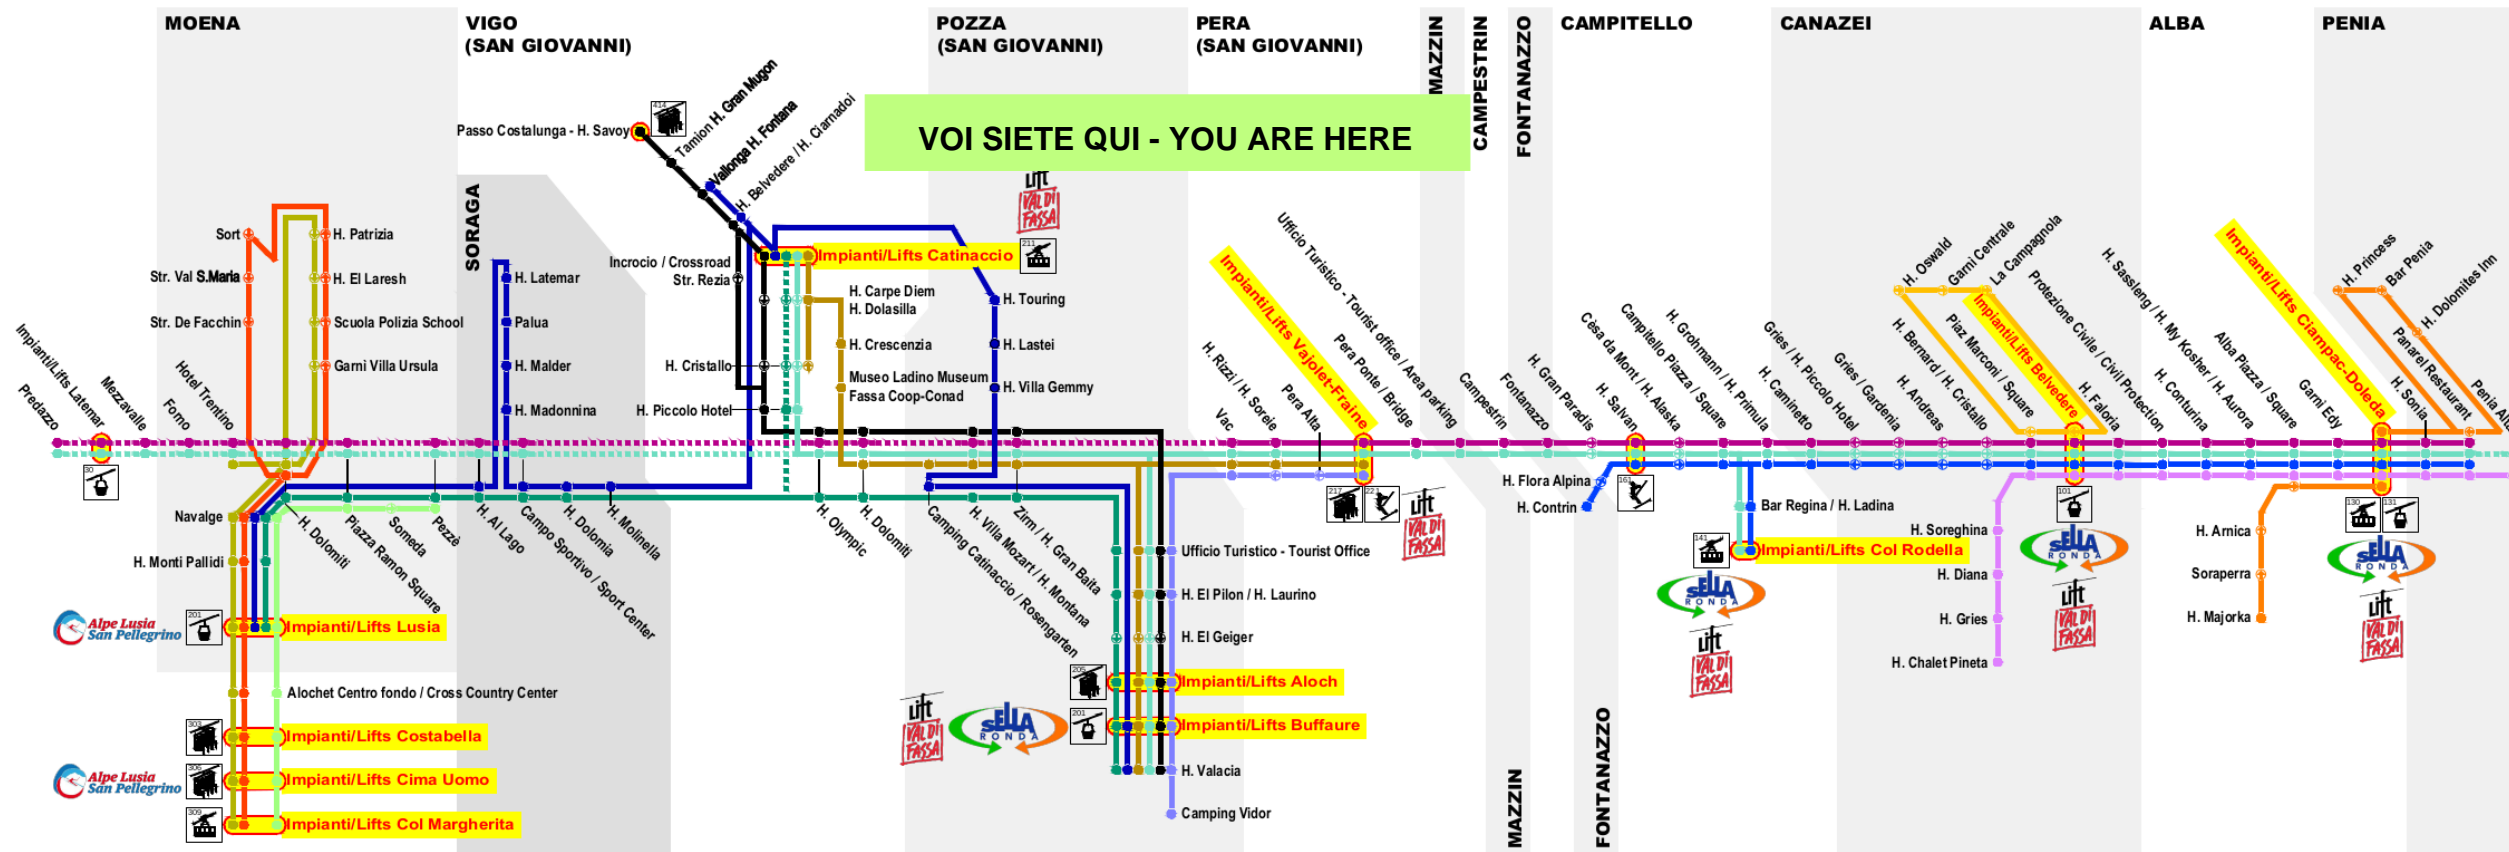

Fermata Bus Stop **63 Vigo h. Dolomiti B**

VOI SIETE QUI - YOU ARE HERE

Scan the QR Code and be always connected

YOUR OPINION COUNTS
skibus@fassa.com
<http://www.skibusvaldifassa.it>

Linea/Line 1

Pozza Buffaure Impianti/Lifts - Pera - Mazzin - Campitello - Canazei - Alba Impianti/Lifts

Ora Hour	Minuti Minutes
7	38*
8	04 39
9	14* 44
10	44
11	
12	
13	
14	
15	44
16	44
17	
18	
19	14*
20	

Linea/Line 8

Lusia Impianti/Lifts - Moena - Soraga - (via Nuova) Vigo Impianti/Lifts - Pozza Buffaure Impianti/Lifts

Ora Hour	Minuti Minutes
7	
8	10
9	26 56°
10	26 56
11	26° 56
12	26 56°
13	26 56
14	26° 56
15	26 56°
16	26 56
17	26°
18	
19	
20	

* Non si effettua dal 5 al 21 dicembre 2019 e dal 28 marzo al 14 aprile 2020 e nei giorni di sabato dal 11 gennaio al 21 marzo 2020 / It does not run from 5 to 21 December 2019 and from 28 March to 14 April 2020 and on Saturdays from 11 January to 21 March 2020

* Non si effettua dal 5 al 21 dicembre 2019 e dal 28 marzo al 14 aprile 2020 / It does not run from 5 to 21 December 2019 and from 28 March to 14 April 2020