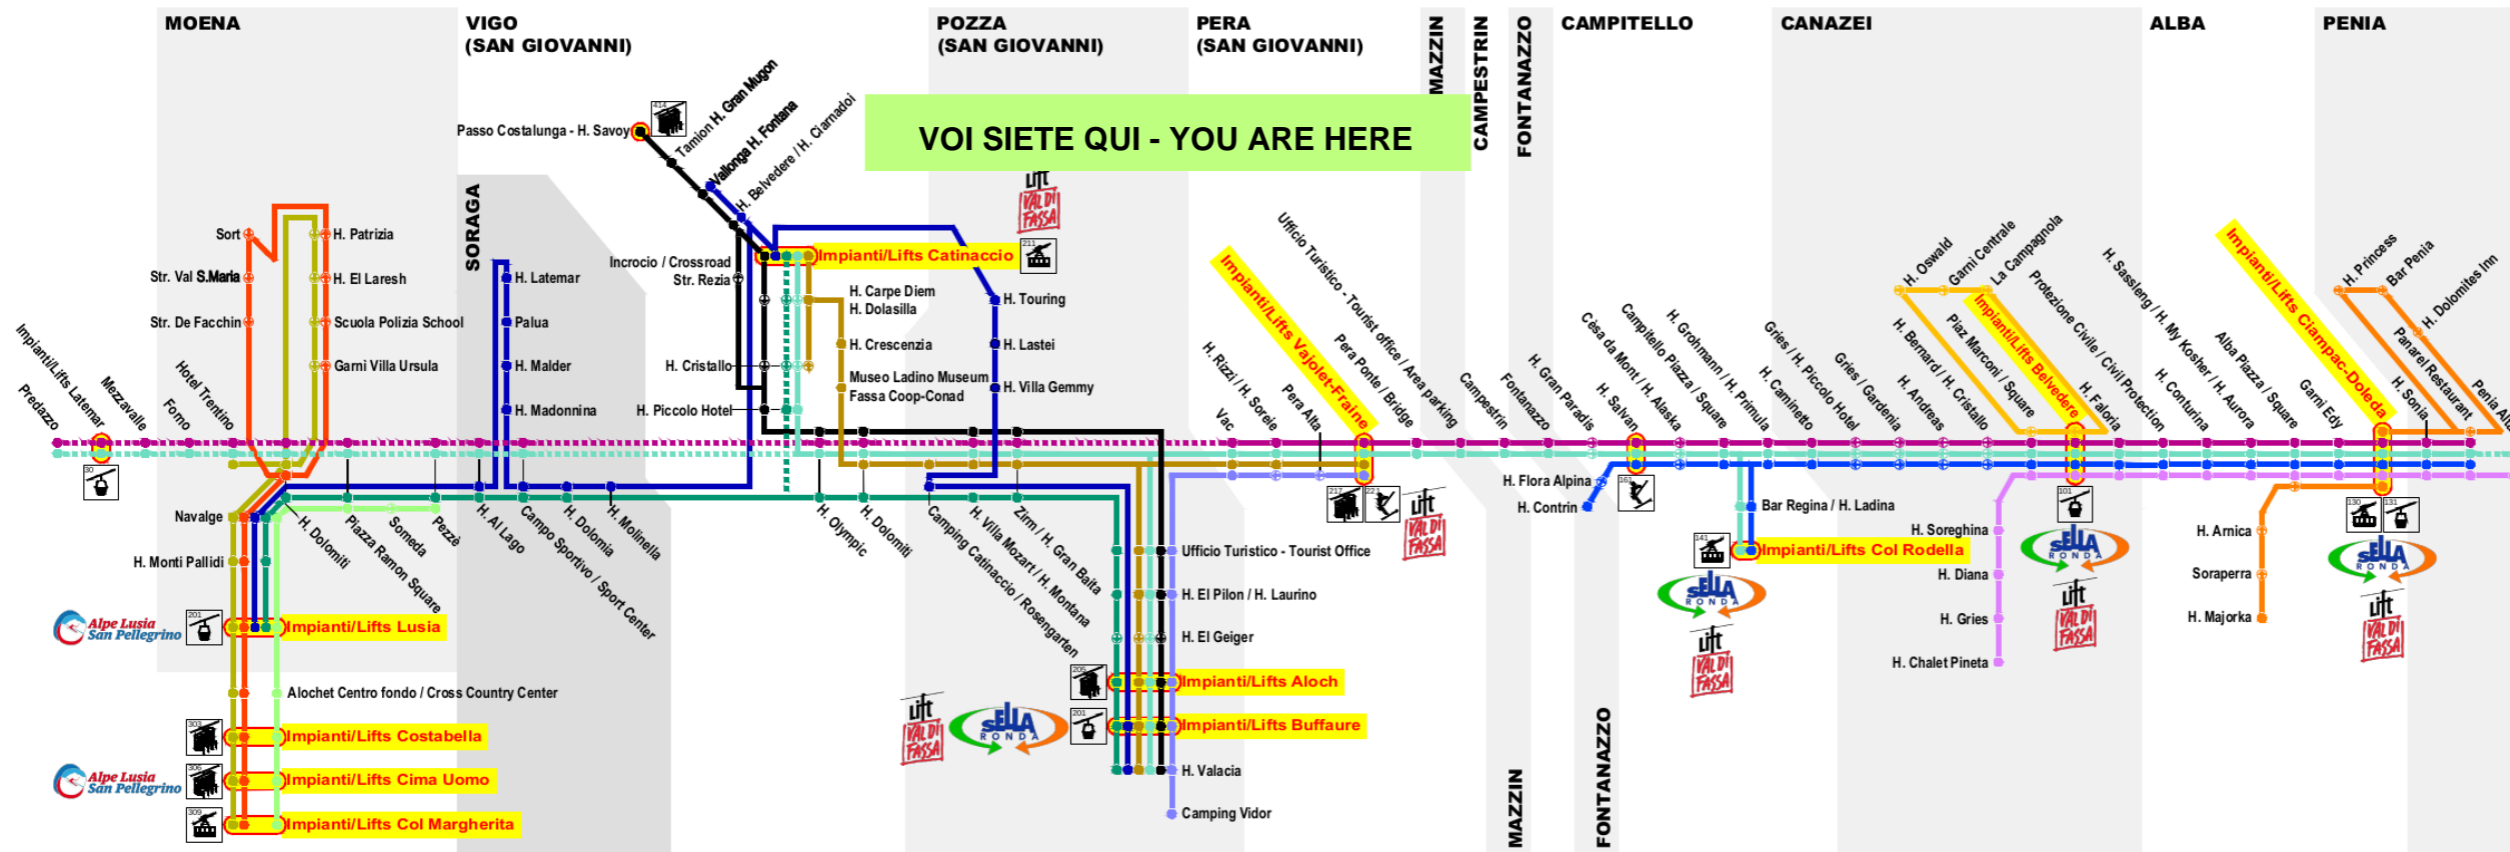

Fermata Bus Stop **64 Vigo h. Olympic A**

**VOI SIETE QUI - YOU ARE HERE**

Scan the QR Code and be always connected

YOUR OPINION COUNTS  
skibus@fassa.com  
http://www.skibusvaldifassa.it

**Linea/Line 1**

Alba Impianti/Lifts - Canazei - Campitello - Mazzin - Pera - Pozza Buffaure Impianti/Lifts

Ora Hour	Minuti Minutes
7	
8	30
9	05* 35
10	35
11	
12	
13	
14	
15	35
16	35
17	
18	
19	05*
20	

**Linea/Line 1**

Pozza Buffaure Impianti/Lifts - Pera - Mazzin - Campitello - Canazei - Alba Impianti/Lifts

Ora Hour	Minuti Minutes
7	28* 54
8	
9	
10	
11	
12	
13	
14	
15	
16	
17	
18	
19	
20	

**Linea/Line 8**

Pozza Buffaure Impianti/Lifts - (via Nuova) Vigo Impianti/Lifts - Soraga - Moena - Lusina Impianti/Lifts

Ora Hour	Minuti Minutes
7	
8	29 59°
9	29 59
10	29° 59
11	29 59°
12	29 59
13	29° 59
14	29 59°
15	29 59
16	29° 59
17	29 59°
18	
19	
20	

**Linea/Line 8**

Lusina Impianti/Lifts - Moena - Soraga - (via Nuova) Vigo Impianti/Lifts - Pozza Buffaure Impianti/Lifts