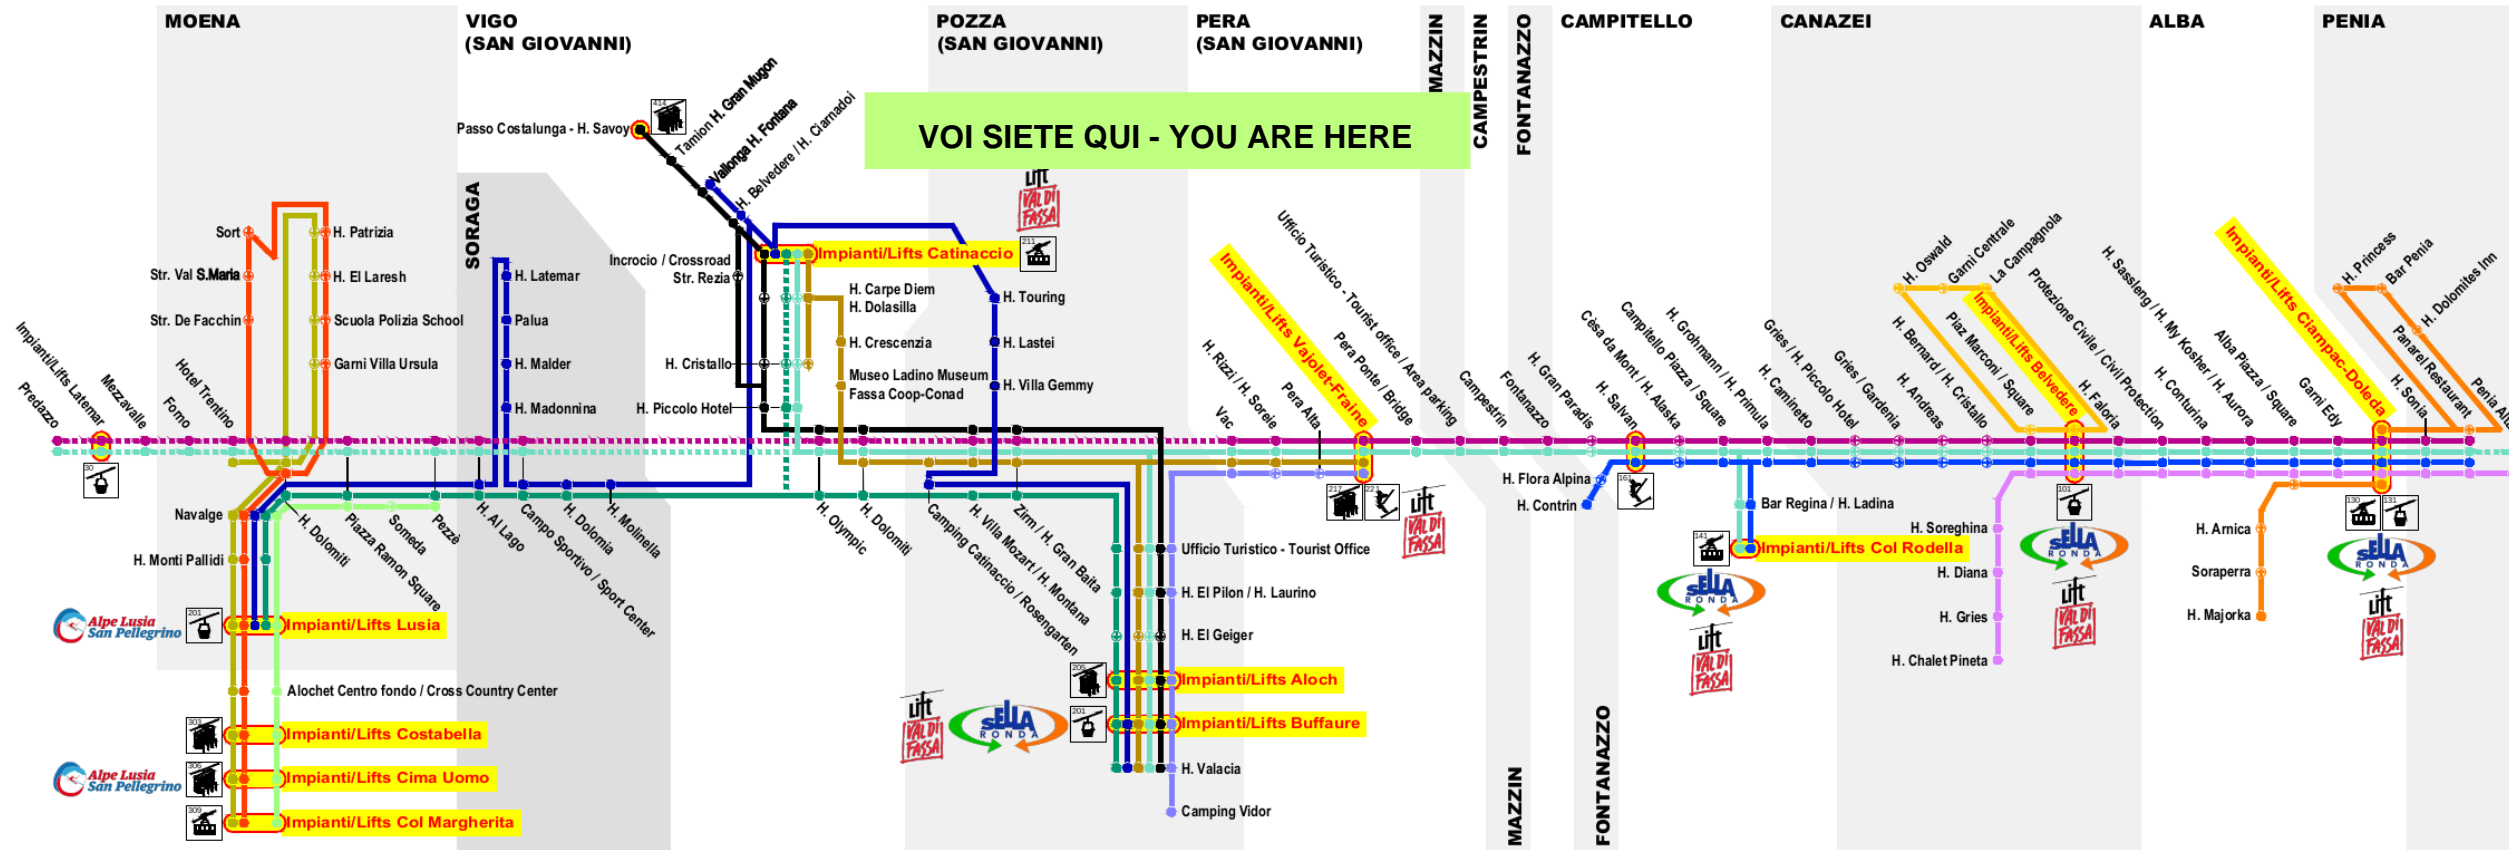

Fermata Bus Stop **66 Vigo h. Piccolo A**

**VOI SIETE QUI - YOU ARE HERE**

Scan the QR Code and be always connected

YOUR OPINION COUNTS  
skibus@fassa.com  
http://www.skibusvaldifassa.it

**Linea/Line 1**

Alba Impianti/Lifts - Canazei - Campitello - Mazzin - Pera - Pozza Buffaure Impianti/Lifts

Ora	Minuti
Hour	Minutes
7	
8	31
9	06* 36
10	36
11	
12	
13	
14	
15	36
16	36
17	
18	
19	06*
20	

**Linea/Line 1**

Pozza Buffaure Impianti/Lifts - Pera - Mazzin - Campitello - Canazei - Alba Impianti/Lifts

Ora	Minuti
Hour	Minutes
7	32* 58
8	
9	
10	
11	
12	
13	
14	
15	
16	
17	
18	
19	
20	

**Linea/Line 8**

Pozza Buffaure Impianti/Lifts - (via Nuova) Vigo Impianti/Lifts - Soraga - Moena - Lusina Impianti/Lifts

Ora	Minuti
Hour	Minutes
7	
8	30
9	00° 30
10	00 30°
11	00 30
12	00° 30
13	00 30°
14	00 30
15	00° 30
16	00 30°
17	00 30
18	00°
19	
20	

**Linea/Line 8**

Lusina Impianti/Lifts - Moena - Soraga - (via Nuova) Vigo Impianti/Lifts - Pozza Buffaure Impianti/Lifts