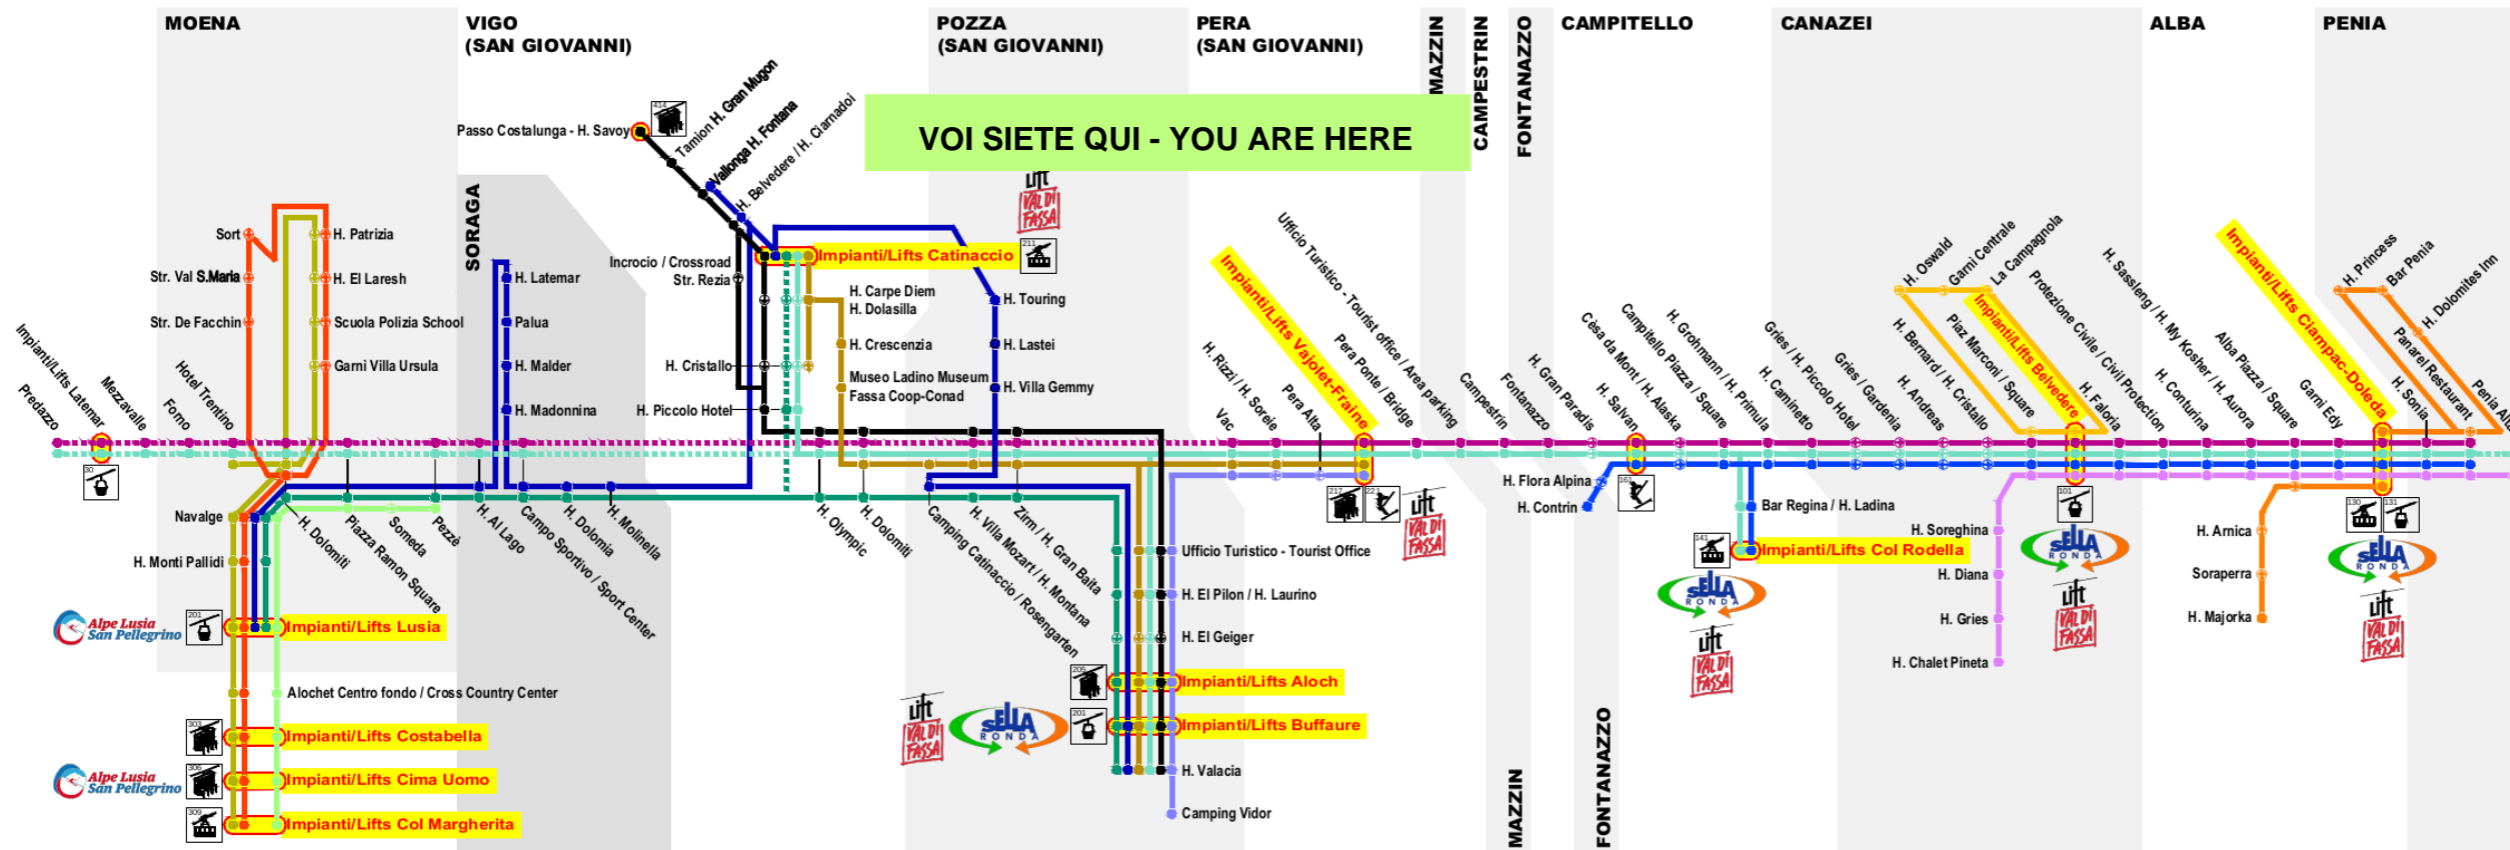

Fermata Bus Stop **67 Vigo h. Piccolo B**

**VOI SIETE QUI - YOU ARE HERE**

Scan the QR Code and be always connected

YOUR OPINION COUNTS  
skibus@fassa.com  
<http://www.skibusvaldifassa.it>

**Linea/Line 1**

Alba Impianti/Lifts - Canazei - Campitello - Mazzin - Pera - Pozza Buffaure Impianti/Lifts

Ora	Minuti
Hour	Minutes
7	
8	
9	
10	
11	
12	
13	
14	
15	
16	
17	24 59*
18	
19	
20	

**Linea/Line 1**

Pozza Buffaure Impianti/Lifts - Pera - Mazzin - Campitello - Canazei - Alba Impianti/Lifts

Ora	Minuti
Hour	Minutes
7	37*
8	03 37
9	12* 42
10	42
11	
12	
13	
14	
15	42
16	42
17	
18	
19	12*
20	

**Linea/Line 8**

Pozza Buffaure Impianti/Lifts - (via Nuova) Vigo Impianti/Lifts - Soraga - Moena - Lusia Impianti/Lifts

Ora	Minuti
Hour	Minutes
7	
8	34
9	04° 34
10	04 34°
11	04 34
12	04° 34
13	04 34°
14	04 34
15	04° 34
16	04 34°
17	04 34
18	04°
19	
20	

**Linea/Line 8**

Lusia Impianti/Lifts - Moena - Soraga - (via Nuova) Vigo Impianti/Lifts - Pozza Buffaure Impianti/Lifts