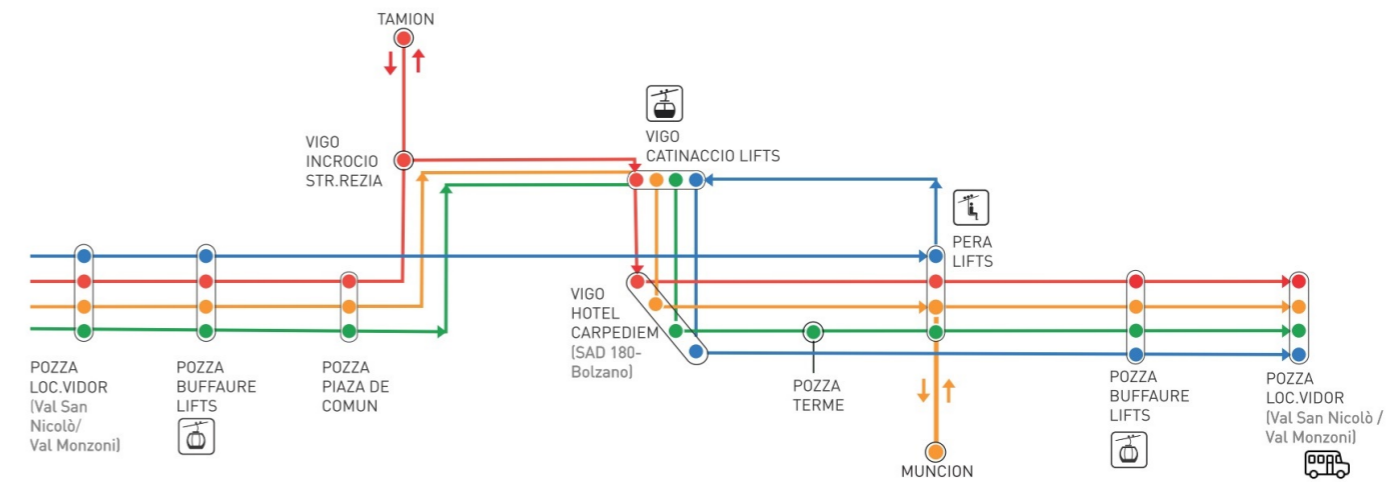

Fermata Bus Stop **70 Vigo Impianti/Lifts Catinaccio**

Fermate Principali / Main Stops

- Vigo Impianti/Lifts Catinaccio
- Pozza Terme
- Pera Impianti/Lifts Vajolet - Fraine A
- Pozza Piazza de Comun A
- Pozza Impianti/Lifts Buffaure A

- Vigo Impianti/Lifts Catinaccio
- Vigo h. Carpe Diem
- Pozza Piazza de Comun A
- Pozza Impianti/Lifts Buffaure A
- Pozza Vidor A

SÈN JAN NAVETTA
Orario ESTATE 2022

Linea/Line Rossa – Arancio - Verde

Ora	Minuti
Hour	Minutes
7	
8	35~ 40
9	20* 40
10	35~ 40
11	20* 40
12	35~
13	40
14	20* 40
15	35~ 40
16	20* 40
17	35~ 40
18	20*
19	35~
20	

Linea/Line Express

Ora	Minuti
Hour	Minutes
7	
8	58
9	28 58
10	28 58
11	28 58
12	
13	58
14	28 58
15	28 58
16	28 58
17	28 58
18	28
19	
20	

~ Corse per frazioni di Valongia e Tamion / Corse per frazioni di Valongia e Tamion
* Corse per frazione di Muncion / Corse per frazione di Muncion