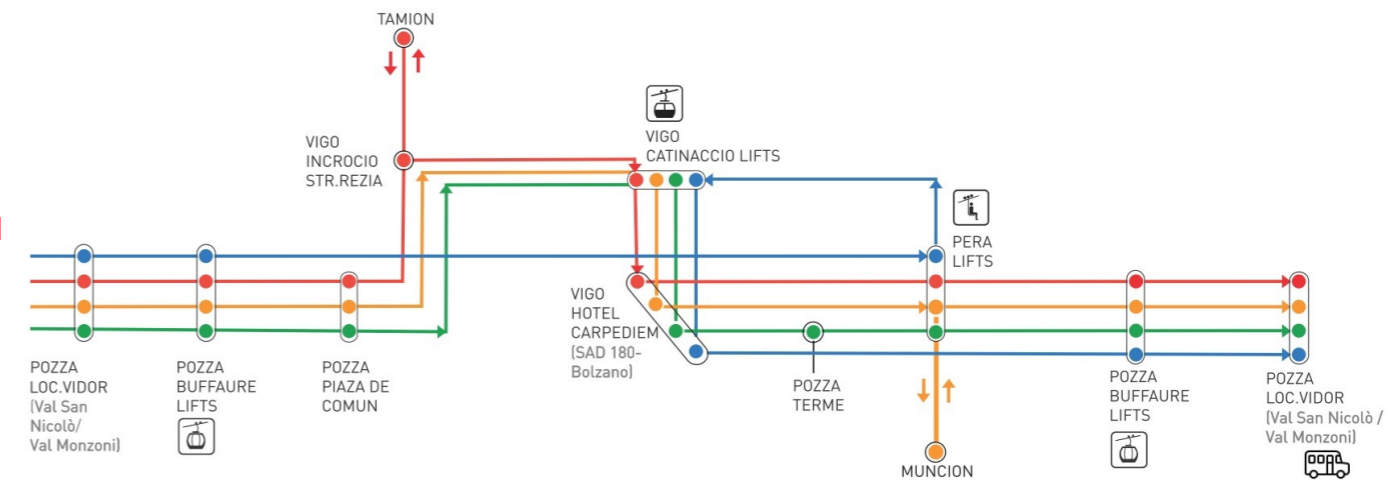

Fermata  
Bus Stop

# 205 Vigo incrocio Strada Rezia

## Fermate Principali / Main Stops

- Vigo incrocio Strada Rezia
- Vigo h. Belvedere
- Vallonga h. Fontana A
- Vigo Impianti/Lifts Catinaccio
- Pozza Terme
- Pera Impianti/Lifts Vajolet - Fraine A
- Pozza Piazza de Comun A
- Pozza Impianti/Lifts Buffaure A

### Linea/Line Rossa – Arancio - Verde

| Ora<br>Hour | Minuti<br>Minutes |
|-------------|-------------------|
| 7           |                   |
| 8           | 18~               |
| 9           |                   |
| 10          | 18~               |
| 11          |                   |
| 12          | 18~               |
| 13          |                   |
| 14          |                   |
| 15          | 18~               |
| 16          |                   |
| 17          | 18~               |
| 18          |                   |
| 19          | 18~               |
| 20          |                   |